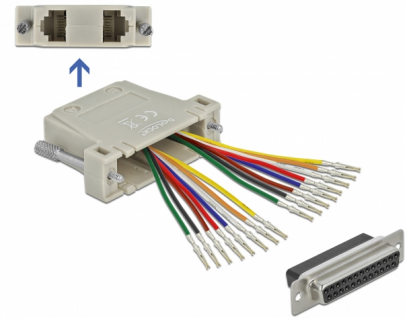

Delock D-Sub 25 tűs krimp anya - 2 x RJ45 anya eszközkészlettel bézs színben

Leírás

Ez a Delock adapter használható egy soros interfész kibővítésére két opcionális hálózati kábel segítségével. Így egyedileg állíthatja be a tű hozzárendelést. Csak csatlakoztassa a kábelvéget a csatlakozó kívánt menetébe, és hagyja a házba rögzíteni.

Megjegyzés

Különböző alkalmazások eltérő túelrendezést írhatnak elő.

Tételszám 66834

EAN: 4043619668342

Származási hely: China

Csomag: Zárható műanyag tasak

Műszaki adatok

- Csatlakozó:
 - 1 x D-Sub 25 tűs krimp anya csavarokkal >
 - 2 x RJ45 hüvely
- RJ45 8 tűvel, a kapcsolat egyenként kialakítható
- Szín: bézs
- Méretek (HxSzxM): kb. 55 x 53 x 40 mm

Rendszerkövetelmények

- Egy szabad D-Sub 25 tűs krimp apa és RJ45 apa port

A csomag tartalma

- Adapter

Képek

PIN	Farbe / Color
1	● Blau / Blue
2	● Orange / Orange
3	● Schwarz / Black
4	● Rot / Red
5	● Grün / Green
6	● Gelb / Yellow
7	● Braun / Brown
8	○ Weiß / White

Interface

Csatlakozó 1:	1 x D-Sub 25 tűs krimp anya csavarokkal
Csatlakozó 2:	2 x RJ45 hüvely

Physical characteristics

Hosszúság:	55 mm
Width:	53 mm
Height:	40 mm
Szín:	bézs