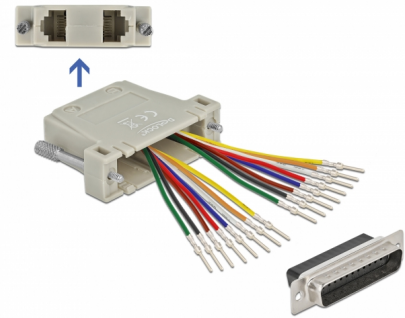

Delock D-Sub 25-polno stezanje muško na 2 x RJ45 žensko s kompletom za montažu, bež

Opis

Ovaj Delockov adapter može se koristiti za proširivanje serijskog sučelja pomoću dva opcionalna mrežna kabela. Pritom se zasebno može dodijeliti svaki zatik. Samo ukopčajte kraj kabela u željenu rupu spojnika i omogućite da se uglavi u kućište.

Napomena

Različite primjene zahtijevaju različite dodjele zatika.

Predmet br. 66833

EAN: 4043619668335

Zemlja podrijetla: China

Pakiranje: Plastična vrećica sa zip zatvaračem

Tehnički podaci

- Priključak:
 - 1 x D-Sub 25-zatični stezač muški s vijcima>
 - 2 x RJ45 ženski
- RJ45 s 8 zatika, priključak se može dodijeliti pojedinačno
- Boja: bež
- Mjere (DxŠxV): oko 55 x 53 x 40 mm

Preduvjeti sustava

- Slobodan D-Sub 25-zatični stezač ženski i RJ45 muški priključak

Sadržaj pakiranja

- Adapter

Slike

PIN	Farbe / Color
1	● Blau / Blue
2	● Orange / Orange
3	● Schwarz / Black
4	● Rot / Red
5	● Grün / Green
6	● Gelb / Yellow
7	● Braun / Brown
8	○ Weiß / White

Interface

Priključak 1:	1 x D-Sub 25-zatični stezač muški s vijcima
Priključak 2:	2 x RJ45 ženski

Physical characteristics

Duljina:	55 mm
Width:	53 mm
Height:	40 mm
Boja:	bež