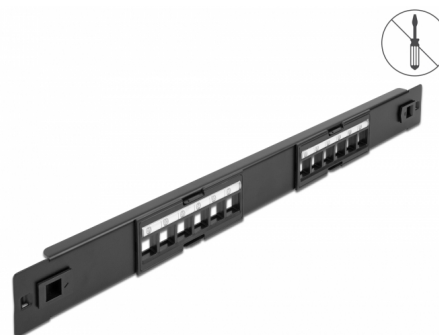

Delock Panou de patch-uri Keystone de 19", 12 porturi, nu sunt necesare instrumente pentru instalare

Descriere scurta

Acest panou de patch-uri de la Delock este potrivit pentru instalarea într-un dulap de rețea de 19". Oferă spațiu pentru montarea a 12 module keystone.

Instalare fără instrumente

Caracteristica specială a acestui panou de patch-uri este că nu sunt necesare instrumente pentru instalarea într-un dulap de rețea. Clemele integrate de montare pot fi, pur și simplu, împinse spre exterior pentru a fixa panoul la locul său.

Nr. 66821

EAN: 4043619668212

Țara de origine: China

Pachet: Box

Detalii tehnice

- Pentru montare în cabinet de rețea 19", 1U
- Nu sunt necesare instrumente pentru instalare
- 12 porturi Keystone, 16,5 x 14,9 mm
- Material: metal
- Carcasa uitoare: negru
- Dimensiunii (Lxlxl): aprox. 482 x 44 x 12 mm

Pachetul contine

- Panou de programare de 19"

Imagini

General

Mounting type:	19 in
----------------	-------

Physical characteristics

Material:	metal
Lungime:	482 mm
Width:	44 mm
Height:	12 mm
Colour:	negru