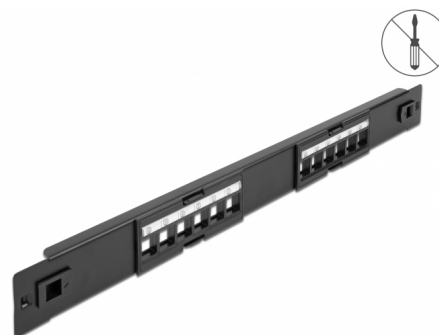

# Delock Panel de conexión Keystone de 19" y 12 puertos sin herramientas

## Descripción

Este panel de conexiones de Delock es adecuado para su instalación en un gabinete de red de 19". Ofrece espacio para montar 12 módulos keystone.

### Instalación sin herramientas

La característica especial de este panel de conexiones es que no se necesitan herramientas para su instalación en un gabinete de red. Los clips de montaje integrados se pueden empujar hacia afuera para bloquear el panel en su lugar.

## Physical characteristics

Material:	metal
Longitud:	482 mm
Width:	44 mm
Height:	12 mm
Color:	negro