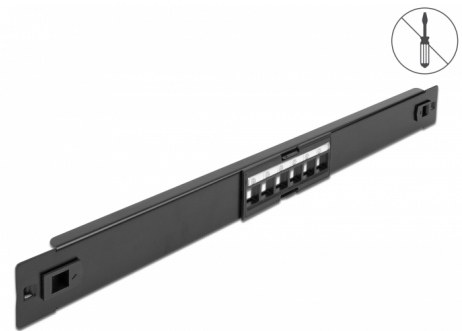

# Delock Krosownica Keystone 19", 6 Portów, narzędzia niepotrzebne

## Opis

Panel Delock nadaje się do instalacji w szafie sieciowej 19". Umożliwia montaż 6 modułów keystone.

### Montaż bez narzędzi

Cechą wyróżniającą panelu, jest że do instalacji nie potrzeba żadnych narzędzi. Zintegrowane zatrzaski montażowe pozwalają na zwykłe wepchnięcie panelu.

## Physical characteristics

Materiał:	metal
Długość:	482 mm
Width:	44 mm
Height:	12 mm
Kolor:	czarny