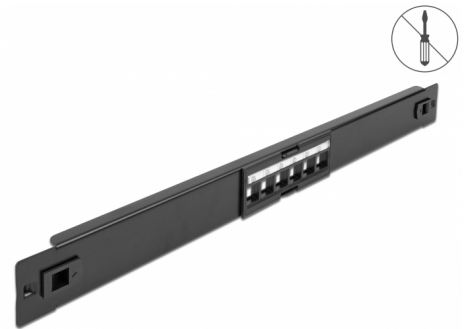

Delock Patch panel Keystone, 19", 6 portů, beznástrojový

Popis

Tento patch panel značky Delock je vhodný k instalaci do 19" síťového rozvaděče. Nabízí prostor na montáž šesti modulů Keystone.

Instalace bez nástrojů

Speciální funkcí tohoto patch panelu je, že k instalaci do síťového rozvaděče není potřeba žádných nástrojů. Integrované montážní přichytky lze snadno vystrčit ven tak, aby zapadly do panelu na své místo.

Číslo produktu 66820

EAN: 4043619668205

Země původu: China

Balení: Box

Technické detaily

- K montáži do síťové skříně rozměru 19", 1U
- Beznástrojový
- 6 Keystone portů 16,5 x 14,9 mm
- Materiál: kov
- Pouzdro barva: černá
- Rozměry (DxŠxV): cca. 482 x 44 x 12 mm

Obsah balení

- 19" patch panel

Příslušenství

General

Mounting type:	19 in
----------------	-------

Physical characteristics

Materiál:	kov
Délka:	482 mm
Width:	44 mm
Height:	12 mm
Barva:	černá