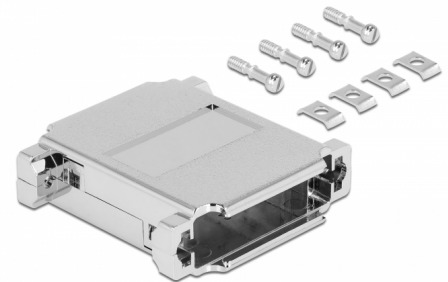

# Delock Logement pour 2 x D-Sub à 25 broches

## Description

Ce logement de Delock peut être utilisé pour l'installation de D-Sub à 25 connecteurs pour les protéger de la saleté et des dommages.

**N° produit 66815**

EAN: 4043619668151

Pays d'origine: Taiwan,  
Republic of China

## Détails techniques

- Approprié pour 2 D-Sub à 25 connecteurs mâles et femelles
- Matériau du boîtier : plastique
- Dimensions (LxlxH) : env. 56,4 x 54,0 x 8,1 mm

### Physical characteristics

Matériaux:	plastic metalised
Longueur:	56,4 mm
Width:	54,0 mm
Height:	8,1 mm