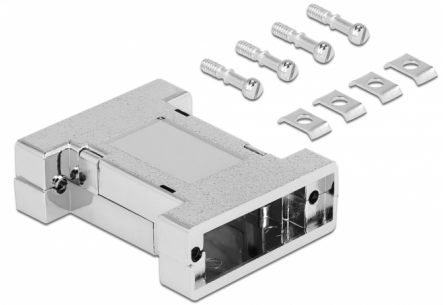

Delock Hölje för 2 x D-Sub 15-polig

Beskrivning

Hölje från Delock som kan användas för gör-det-själv-installation av D-Sub 15-anslutningar för att skydda dem från smuts eller skada.

Artikelnummer 66814

EAN: 4043619668144

Ursprungsland: Taiwan,
Republic of China

Paket: Poly bag

Specifikationer

- Passar för 2 x D-Sub 15 hane och hona-anslutningar
- Höljets material: plast
- Mått (LxBxH): ca 51,9 x 41,1 x 8,1 mm

Paketets innehåll

- Hölje 2 delar
- 4 x skruvar
- 4 x bricka

Physical characteristics

Material:	plastic metalised
Längd:	51,9 mm
Width:	41,1 mm
Height:	8,1 mm