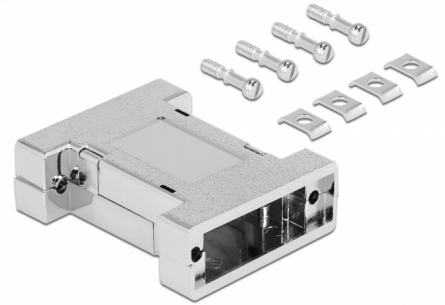

# Delock Logement pour 2 x D-Sub à 15 broches

## Description

Ce logement de Delock peut être utilisé pour l'installation de D-Sub à 15 connecteurs pour les protéger de la saleté et des dommages.

**N° produit 66814**

EAN: 4043619668144

Pays d'origine: Taiwan,  
Republic of China

## Détails techniques

- Approprié pour 2 D-Sub à 15 connecteurs mâles et femelles
- Matériau du boîtier : plastique
- Dimensions (LxlxH) : env. 51,9 x 41,1 x 8,1 mm

### Physical characteristics

Matériaux:	plastic metalised
Longueur:	51,9 mm
Width:	41,1 mm
Height:	8,1 mm