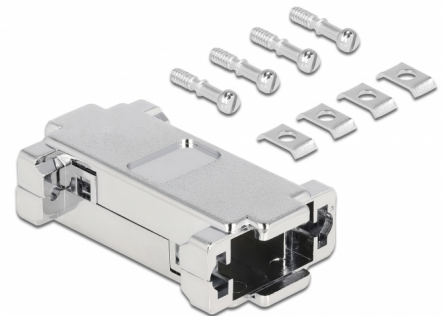

Delock Logement pour 2 x D-Sub à 9 broches

Description

Ce logement de Delock peut être utilisé pour l'installation de D-Sub à 9 connecteurs pour les protéger de la saleté et des dommages.

N° produit 66813

EAN: 4043619668137

Pays d'origine: Taiwan,
Republic of China

Emballage: Poly bag

Détails techniques

- Approprié pour 2 D-Sub à 9 connecteurs mâles et femelles
- Matériau du boîtier : plastique
- Dimensions (LxlxH) : env. 56,1 x 30,9 x 8,3 mm

Contenu de l'emballage

- Boîtier en 2 parties
- 4 x vis
- 4 x rondelle

Physical characteristics

Matériaux:	plastic metalised
Longueur:	56,1 mm
Width:	30,9 mm
Height:	8,3 mm