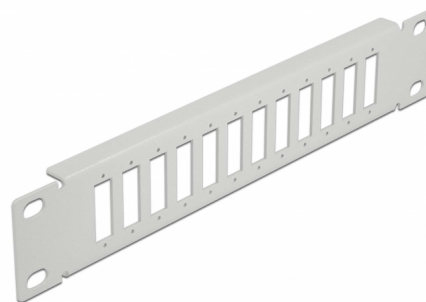

Delock Panou de conexiuni cu fibră optică de 10", 12 porturi pentru SC Duplex / LC Quad 1U, gri

Descriere scurta

Acest panou de programare de la Delock poate fi montat într-un 10" raft. Acesta oferă 12 de spații de instalare, pentru asamblarea individuală a adaptoarelor SC Duplex sau LC Quad.

Nr. 66804

EAN: 4043619668045

Țara de origine: China

Pachet: Box

Detalii tehnice

- Pentru montare în cabinet de rețea 10", 1U
- Decupaj dreptunghiular 26,2 x 9,6 mm
- Distanță orificiu șurub: cca 30,8 mm
- Carcasa uloare: gri
- Dimensiunii (LxlxÎ): aprox. 254 x 44 x 10 mm

Pachetul contine

- Panou de conexiuni cu fibră optică de 10"

Imagini

General

Mounting type:	10 in
----------------	-------

Physical characteristics

Lungime:	254 mm
Width:	44 mm
Height:	10 mm
Colour:	gri