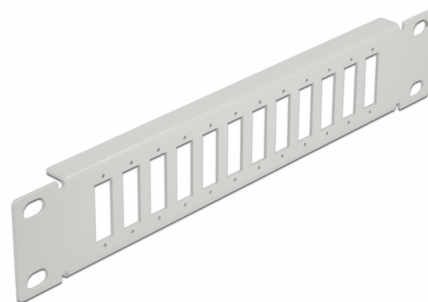

# Delock Pannello patch da 10" in fibra ottica a 12 porte per SC Duplex / LC Quad 1U grigio

## Descrizione

Questo pannello patch Delock può essere montato su un rack da 10". Offre 12 spazi di installazione per il montaggio individuale di adattatori SC Duplex o LC Quad.

**Articolo n. 66804**

EAN: 4043619668045

## Dettagli tecnici

- Per il montaggio in un armadio di rete da 10", 1U
- Foro rettangolare 26,2 x 9,6 mm
- Passo del foro per vite: circa 30,8 mm
- Custodia colore: grigio
- Dimensioni (LxPxA): ca. 254 x 44 x 10 mm

## Physical characteristics

Lunghezza:	254 mm
Width:	44 mm
Height:	10 mm
Colour:	grigio