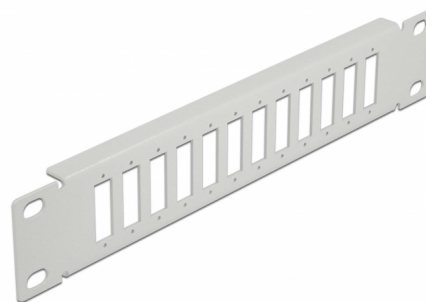

Delock Panneau 10" de distribution de fibre optique 12 ports pour SC Duplex / LC Quad, 1 unité, gris

Description

Ce panneau de distribution de Delock peut être monté sur un rack de 10". Il offre 12 espaces d'installation pour le montage individuel d'adaptateurs SC Duplex or LC Quad.

N° produit 66804

EAN: 4043619668045

Pays d'origine: China

Emballage: Box

Détails techniques

- Pour le montage d'une cabine de réseau 10", 1U
- Ouverture rectangulaire 26,2 x 9,6 mm
- Pas du trou de vis : env. 30,8 mm
- Boîtier couleur: gris
- Dimensions (LxlxH) : env. 254 x 44 x 10 mm

Contenu de l'emballage

- Panneau 10" de distribution de fibre optique

Image

General

Mounting type:	10 in
----------------	-------

Physical characteristics

Longueur:	254 mm
Width:	44 mm
Height:	10 mm
Couleur:	gris