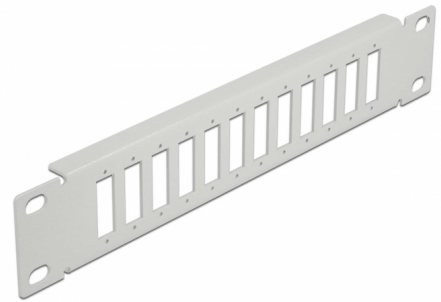

Delock 10" optický patch panel, dvanáctiportový, pro SC Duplex / LC Quad, 1U, šedá

Popis

Tento spojovací panel značky Delock lze namontovat do 10" racku. Nabízí 12 instalačních míst na individuální montáž adaptérů SC Duplex nebo LC Quad.

Číslo produktu 66804

EAN: 4043619668045

Země původu: China

Balení: Box

Technické detaily

- K montáži do síťové skříně rozměru 10", 1U
- Obdélníkový výřez 26,2 x 9,6 mm
- Rozteč otvorů pro šroub: ca. 30,8 mm
- Pouzdro barva: šedá
- Rozměry (DxŠxV): cca. 254 x 44 x 10 mm

Obsah balení

- 10" optický patch panel

Příslušenství

General

Mounting type:	10 in
----------------	-------

Physical characteristics

Délka:	254 mm
Width:	44 mm
Height:	10 mm
Barva:	šedá