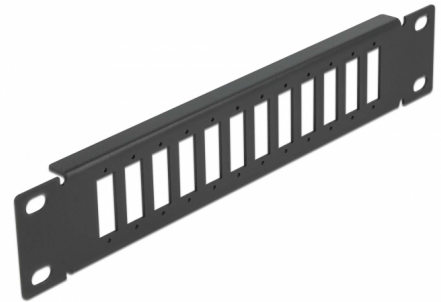

# Delock 10" fiberoptisk patchpanel 12 portar för SC Duplex / LC Quad 1U svart

## Beskrivning

Patchpanel från Delock som kan monteras i en 10"-rack. Den erbjuder 12 installationsutrymmen för individuell montering av SC Duplex- eller LC Quad-adaptrar.

## Specifikationer

- För montering i 10" nätverkskabinett, 1U
- Rektangulär utskärning 26,2 x 9,6 mm
- Skruvhåldelning: ca 30,8 mm
- Hölje färg: svart
- Mått (LxBxH): ca 254 x 44 x 10 mm

## Physical characteristics

Längd:	254 mm
Width:	44 mm
Height:	10 mm
Färg:	svart