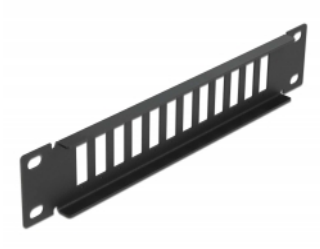

Delock Panou de conexiuni cu fibră optică de 10", 12 porturi pentru SC Duplex / LC Quad 1U, negru

Descriere scurta

Acest panou de programare de la Delock poate fi montat într-un 10" raft. Acesta oferă 12 de spații de instalare, pentru asamblarea individuală a adaptoarelor SC Duplex sau LC Quad.

Nr. 66802

EAN: 4043619668021

Țara de origine: China

Pachet: Box

Detalii tehnice

- Pentru montare în cabinet de rețea 10", 1U
- Decupaj dreptunghiular 26,2 x 9,6 mm
- Distanță orificiu șurub: cca 30,8 mm
- Carcasa uloare: negru
- Dimensiunii (LxlxÎ): aprox. 254 x 44 x 10 mm

Pachetul contine

- Panou de conexiuni cu fibră optică de 10"

Imagini

General

Mounting type:	10 in
----------------	-------

Physical characteristics

Lungime:	254 mm
Width:	44 mm
Height:	10 mm
Colour:	negru