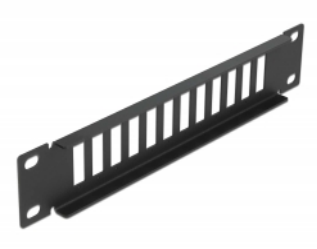

Delock Panneau 10" de distribution de fibre optique 12 ports pour SC Duplex / LC Quad, 1 unité, noir

Description

Ce panneau de distribution de Delock peut être monté sur un rack de 10". Il offre 12 espaces d'installation pour le montage individuel d'adaptateurs SC Duplex or LC Quad.

N° produit 66802

EAN: 4043619668021

Pays d'origine: China

Emballage: Box

Détails techniques

- Pour le montage d'une cabine de réseau 10", 1U
- Ouverture rectangulaire 26,2 x 9,6 mm
- Pas du trou de vis : env. 30,8 mm
- Boîtier couleur: noir
- Dimensions (LxlxH) : env. 254 x 44 x 10 mm

Contenu de l'emballage

- Panneau 10" de distribution de fibre optique

Image

General

Mounting type:	10 in
----------------	-------

Physical characteristics

Longueur:	254 mm
Width:	44 mm
Height:	10 mm
Couleur:	noir