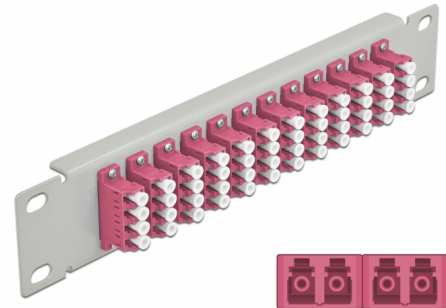

Delock 10" üvegszál patch panel 12 portos LC Quad ibolya 1U szürke

Leírás

Ez a Delock patch panel felszerelt 12 LC Quad üvegszál kapcsolóval és beszerelhető egy 10" hálózati kabinetbe. Az LC Quad kapcsolókkal, az üvegszál asz csatlakozók könnyen egymáshoz köthetők.

Tételszám 66800

EAN: 4043619668007

Származási hely: China

Csomag: Doboz

Műszaki adatok

- Csatlakozó:
 - 12 x LC Quad hüvely >
 - 12 x LC Quad hüvely
- Több üzemmódra képes szálhoz OM4
- Kerámia borítás
- Por elleni védelem
- Szín: ibolya
- 10" hálózati szekrényekhez, 1U
- 12 port LC Quad kapcsolókkal
- Burkolat anyaga: fém
- Borítás szín: szürke
- Méretek (HxSzxM): kb. 254 x 44 x 10 mm

A csomag tartalma

- 10" optikai szál patch panel

Képek