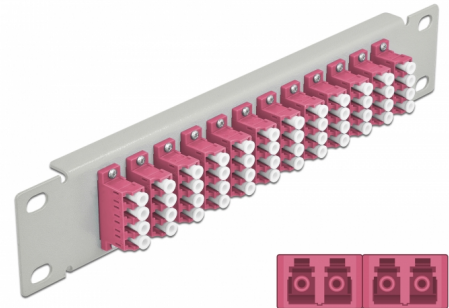

Delock 10" fiberoptisk patchpanel 12 portar LC-quad violett 1U grå

Beskrivning

Patchpanel från Delock som är utrustad med tolv LC Quad fiberoptiska kontakter och passar för installation i 10"-nätverkskabinett. Med LC Quad-kontakterna kan fiberoptiska haneanslutningar enkelt anslutas till varandra.

Artikelnummer 66800

EAN: 4043619668007

Ursprungsland: China

Paket: Låda

Specifikationer

- Anslutning:
 - 12 x LC Quad hona >
 - 12 x LC Quad hona
- För multimodfiber OM4
- Keramisk hylsa
- Med dammskydd
- Färg: violett
- För montering i 10" nätverkskabinett, 1U
- 12 portar med LC Quad -kopplingar
- Höljets material: metall
- Hölje färg: grå
- Mått (LxBxH): ca 254 x 44 x 10 mm

Paketets innehåll

- 10" fiberoptisk patchpanel

Bilder