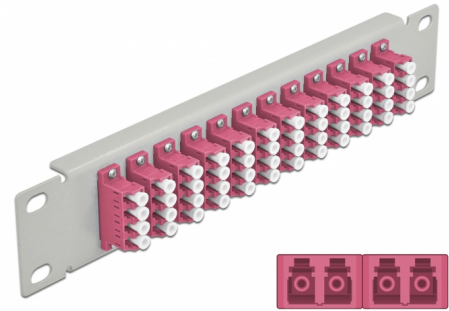

Delock 10" optička Patch ploča 12 ulaza LC Quad ljubičasta 1U siv

Opis

Ova Patch ploča tvrtke Delock opremljena je s dvanaest LC Quad optičkih vlaknastih sprežnika te je prikladna za ugradnju u 10" mrežno kućište. Sa LC Quad sprežnicima, vlaknasti optički muški spojnici mogu se lako međusobno spojiti.

Predmet br. 66800

EAN: 4043619668007

Zemlja podrijetla: China

Pakiranje: Kutija

Tehnički podaci

- Priključak:
 - 12 x LC Quad ženski >
 - 12 x LC Quad ženski
- Za vlakna za više načina rada OM4
- Keramički rukavac
- S poklopcem za prašinu
- Boja: ljubičasta
- Za ugradnju u 10" mrežno kućište, 1U
- 12 ulaza sa LC Quad sprežnicima
- Materijal kućišta: metalna
- Kućište boja: siv
- Mjere (DxŠxV): oko 254 x 44 x 10 mm

Sadržaj pakiranja

- 10" optička Patch ploča

Slike