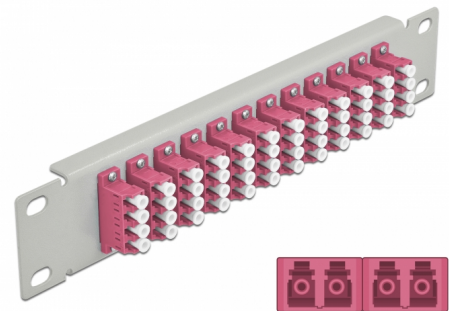

Delock Pannello patch da 10" in fibra ottica a 12 porte per LC Quad viola 1U grigio

Descrizione

Questo patch panel Delock è dotato di dodici accoppiatori LC Quad in fibra ottica ed è adatto all'installazione in un armadio di rete da 10". Con gli accoppiatori LC Quad, i connettori maschi in fibra ottica possono essere facilmente collegati tra loro.

Articolo n. 66800

EAN: 4043619668007

Paese di origine: China

Pacchetto: Box

Dettagli tecnici

- Connettori:
 - 12 x LC Quad femmina >
 - 12 x LC Quad femmina
- Per fibra a più modalità OM4
- Manicotto in ceramica
- Con coperchio antipolvere
- Colore: viola
- Per il montaggio in un armadio di rete da 10", 1U
- 12 porte con accoppiatori LC Quad
- Materiale custodia: metallo
- Custodia colore: grigio
- Dimensioni (LxPxA): ca. 254 x 44 x 10 mm

Contenuto della confezione

- Pannello patch in fibra ottica da 10"

Immagini