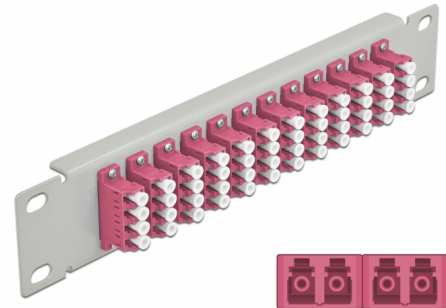

Delock Πίνακας Διασυνδέσεων Οπτικής Ίνας 10" 12 Θύρες Απλού LC Quad 1U γκρί

Περιγραφή

Αυτός ο πίνακας διασυνδέσεων της Delock είναι εξοπλισμένος με δώδεκα Απλούς ζεύκτες οπτικής ίνας LC Quad και είναι κατάλληλος για εγκατάσταση σε σύστημα δικτύου 10". Με τους Απλούς ζεύκτες LC Quad, οι αρσενικοί σύνδεσμοι οπτικής ίνας μπορούν εύκολα να συνδεθούν ο ένας στον άλλο.

Αρ. προϊόντος 66800

EAN: 4043619668007

Χώρα προέλευσης: China

Συσκευασία: Συσκευασία

Προδιαγραφές

- Συνδετήρας:
 - 12 x LC Quad θηλυκό >
 - 12 x LC Quad θηλυκό
- Για πολυτροπική ίνα OM4
- Κεραμικός σύνδεσμος
- Με κάλυμμα για τη σκόνη
- Χρώμα: βιολετί
- Για τοποθέτηση σε θάλαμο δικτύου 10", 1U
- 12 θύρες με Απλούς ζεύκτες LC
- Υλικό περιβλήματος: μεταλλική
- Περίβλημα Χρώμα: γκρί
- Διαστάσεις (ΜxΠxΥ): περ. 254 x 44 x 10 mm

Περιεχόμενα συσκευασίας

- Πίνακας συνδέσεων οπτικής ίνας 10"

Εικόνες