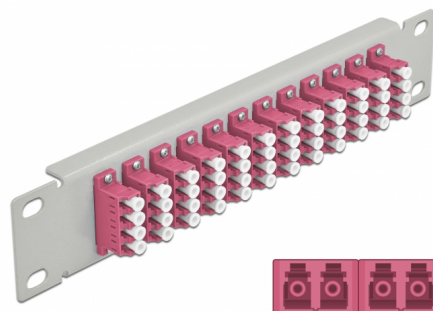

Delock Panel de conexión de fibra óptica de 10" de 12 puertos LC Quad violeta 1U gris

Descripción

Este panel de conexión de Delock está equipado con doce acopladores de fibra óptica LC Quad y es adecuado para su instalación en un gabinete de red de 10". Con los acopladores LC Quad, pueden enlazarse los conectores macho de fibra óptica fácilmente entre sí.

Número de elemento 66800

EAN: 4043619668007

Pais de origen: China

Paquete: Box

Detalles técnicos

- Conectores:
 - 12 x LC Quad hembra >
 - 12 x LC Quad hembra
- Para fibra multimodo OM4
- Manga de cerámica
- Con tapa para el polvo
- Color: violeta
- Para montaje en gabinete de red de 10", 1U
- 12 puertos con acopladores LC Quad
- Material de la carcasa: metal
- Carcasa color: gris
- Dimensiones (LxANxAL): aprox. 254 x 44 x 10 mm

Contenido del paquete

- Panel de conexión de fibra óptica de 10"

Image