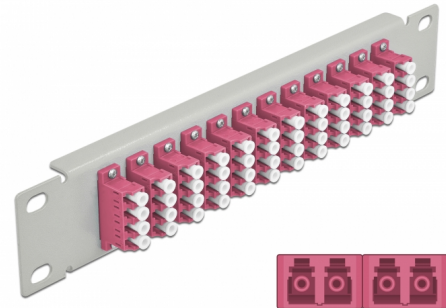

Delock 10" patch panel pro optická vlákna, 12 portů, LC Quad, fialová, 1U, šedá

Popis

Tento spojovací panel značky Delock je vybaven dvanácti optickovláknovými spojkami LC Quad je vhodný k instalaci do 10" síťové skříně. Se spojkami LC Quad lze snadno navzájem propojit dva zástrčkové konektory optickovláknových kabelů.

Číslo produktu 66800

EAN: 4043619668007

Země původu: China

Balení: Box

Technické detaily

- Konektor:
 - 12 x LC Quad samice >
 - 12 x LC Quad samice
- Pro Multimód optiku OM4
- Keramická objímka
- S prachovou záslenkou
- Barva: fialová
- K montáži do síťové skříně rozměru 10", 1U
- 12 portů se spojkami LC Quad
- Materiál pouzdra: kovová
- Pouzdro barva: šedá
- Rozměry (DxŠxV): cca. 254 x 44 x 10 mm

Obsah balení

- 10" optický patch panel

Příslušenství