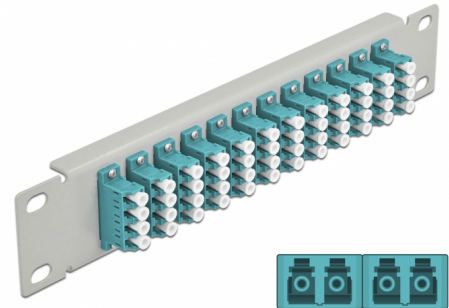

Delock 10" üvegszálás patch panel 12 portos LC Quad vízkék 1U szürke

Leírás

Ez a Delock patch panel felszerelt 12 LC Quad üvegszálás kapcsolóval és beszerelhető egy 10" hálózati kabinetbe. Az LC Quad kapcsolókkal, az üvegszálás apa csatlakozók könnyen egymáshoz köthetők.

Tételszám 66799

EAN: 4043619667994

Származási hely: China

Csomag: Doboz

Műszaki adatok

- Csatlakozó:
 - 12 x LC Quad hüvely >
 - 12 x LC Quad hüvely
- Több üzemmódra képes szálhoz OM3
- Kerámia borítás
- Por elleni védelem
- Szín: vízkék
- 10" hálózati szekrényekhez, 1U
- 12 port LC Quad kapcsolókkal
- Burkolat anyaga: fém
- Borítás szín: szürke
- Méretek (HxSzxM): kb. 254 x 44 x 10 mm

A csomag tartalma

- 10" optikai szálás patch panel

Képek

Interface

Csatlakozó 1:	12 x LC Quad hüvely
Csatlakozó 2:	12 x LC Quad hüvely

Physical characteristics

Borítás szín:	szürke
Burkolat anyaga:	fém
Hosszúság:	254 mm
Width:	44 mm
Height:	10 mm
Szín:	aqua