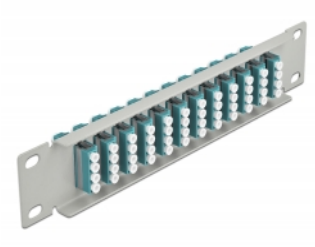

Delock 10" üvegszálás patch panel 12 portos LC Quad vízkék 1U szürke

Leírás

Ez a Delock patch panel felszerelt 12 LC Quad üvegszálás kapcsolóval és beszerelhető egy 10" hálózati kabinetbe. Az LC Quad kapcsolókkal, az üvegszálás apa csatlakozók könnyen egymáshoz köthetők.

Tételszám 66799

EAN: 4043619667994

Származási hely: China

Csomag: Doboz

Műszaki adatok

- Csatlakozó:
 - 12 x LC Quad hüvely >
 - 12 x LC Quad hüvely
- Több üzemmódra képes szálhoz OM3
- Kerámia borítás
- Por elleni védelem
- Szín: vízkék
- 10" hálózati szekrényekhez, 1U
- 12 port LC Quad kapcsolókkal
- Burkolat anyaga: fém
- Borítás szín: szürke
- Méretek (HxSzxM): kb. 254 x 44 x 10 mm

A csomag tartalma

- 10" optikai szálás patch panel

Képek

Interface

Csatlakozó 1:	12 x LC Quad hüvely
Csatlakozó 2:	12 x LC Quad hüvely

Physical characteristics

Borítás szín:	szürke
Burkolat anyaga:	fém
Hosszúság:	254 mm
Width:	44 mm
Height:	10 mm
Szín:	aqua