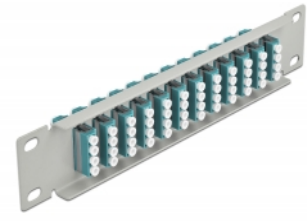

Delock 10" fiberoptisk patchpanel 12 portar LC-quad aqua 1U grå

Beskrivning

Patchpanel från Delock som är utrustad med tolv LC Quad fiberoptiska kontakter och passar för installation i 10"-nätverkskabinett. Med LC Quad-kontakterna kan fiberoptiska haneanslutningar enkelt anslutas till varandra.

Artikelnummer 66799

EAN: 4043619667994

Ursprungsland: China

Paket: Låda

Specifikationer

- Anslutning:
 - 12 x LC Quad hona >
 - 12 x LC Quad hona
- För multimodfiber OM3
- Keramisk hylsa
- Med dammskydd
- Färg: aqua
- För montering i 10" nätverkskabinett, 1U
- 12 portar med LC Quad -kopplingar
- Höljets material: metall
- Hölje färg: grå
- Mått (LxBxH): ca 254 x 44 x 10 mm

Paketets innehåll

- 10" fiberoptisk patchpanel

Bilder

Interface

Kontakt 1:	12 x LC Quad hona
Kontakt 2:	12 x LC Quad hona

Physical characteristics

Hölje färg:	grå
Höljets material:	metall
Längd:	254 mm
Width:	44 mm
Height:	10 mm
Färg:	aqua