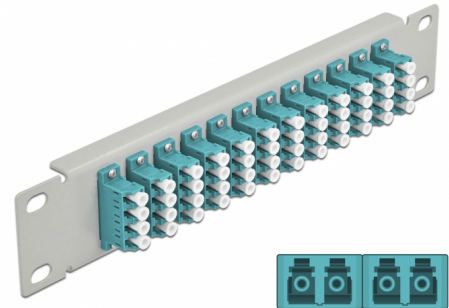

Delock 10" fiberoptisk patchpanel 12 portar LC-quad aqua 1U grå

Beskrivning

Patchpanel från Delock som är utrustad med tolv LC Quad fiberoptiska kontakter och passar för installation i 10"-nätverkskabinett. Med LC Quad-kontakterna kan fiberoptiska haneanslutningar enkelt anslutas till varandra.

Artikelnummer 66799

EAN: 4043619667994

Ursprungsland: China

Paket: Låda

Specifikationer

- Anslutning:
 - 12 x LC Quad hona >
 - 12 x LC Quad hona
- För multimodfiber OM3
- Keramisk hylsa
- Med dammskydd
- Färg: aqua
- För montering i 10" nätverkskabinett, 1U
- 12 portar med LC Quad -kopplingar
- Höljets material: metall
- Hölje färg: grå
- Mått (LxBxH): ca 254 x 44 x 10 mm

Paketets innehåll

- 10" fiberoptisk patchpanel

Bilder

Interface

Kontakt 1:	12 x LC Quad hona
Kontakt 2:	12 x LC Quad hona

Physical characteristics

Hölje färg:	grå
Höljets material:	metall
Längd:	254 mm
Width:	44 mm
Height:	10 mm
Färg:	aqua