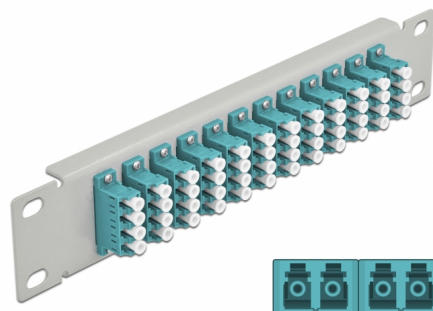

Delock 10" optička Patch ploča 12 ulaza LC Quad akvamarin 1U siv

Opis

Ova Patch ploča tvrtke Delock opremljena je s dvanaest LC Quad optičkih vlaknastih sprežnika te je prikladna za ugradnju u 10" mrežno kućište. Sa LC Quad sprežnicima, vlaknasti optički muški spojnici mogu se lako međusobno spojiti.

Predmet br. 66799

EAN: 4043619667994

Zemlja podrijetla: China

Pakiranje: Kutija

Tehnički podaci

- Priključak:
 - 12 x LC Quad ženski >
 - 12 x LC Quad ženski
- Za vlakna za više načina rada OM3
- Keramički rukavac
- S poklopcem za prašinu
- Boja: akvamarin
- Za ugradnju u 10" mrežno kućište, 1U
- 12 ulaza sa LC Quad sprežnicima
- Materijal kućišta: metalna
- Kućište boja: siv
- Mjere (DxŠxV): oko 254 x 44 x 10 mm

Sadržaj pakiranja

- 10" optička Patch ploča

Slike

Interface

Priključak 1:	12 x LC Quad ženski
Priključak 2:	12 x LC Quad ženski

Physical characteristics

Kućište boja:	siv
Materijal kućišta:	metal
Duljina:	254 mm
Width:	44 mm
Height:	10 mm
Boja:	aqua