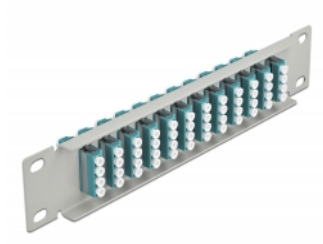

Delock 10" optička Patch ploča 12 ulaza LC Quad akvamarin 1U siv

Opis

Ova Patch ploča tvrtke Delock opremljena je s dvanaest LC Quad optičkih vlaknastih sprežnika te je prikladna za ugradnju u 10" mrežno kućište. Sa LC Quad sprežnicima, vlaknasti optički muški spojnici mogu se lako međusobno spojiti.

Predmet br. 66799

EAN: 4043619667994

Zemlja podrijetla: China

Pakiranje: Kutija

Tehnički podaci

- Priključak:
 - 12 x LC Quad ženski >
 - 12 x LC Quad ženski
- Za vlakna za više načina rada OM3
- Keramički rukavac
- S poklopcem za prašinu
- Boja: akvamarin
- Za ugradnju u 10" mrežno kućište, 1U
- 12 ulaza sa LC Quad sprežnicima
- Materijal kućišta: metalna
- Kućište boja: siv
- Mjere (DxŠxV): oko 254 x 44 x 10 mm

Sadržaj pakiranja

- 10" optička Patch ploča

Slike

Interface

Priključak 1:	12 x LC Quad ženski
Priključak 2:	12 x LC Quad ženski

Physical characteristics

Kućište boja:	siv
Materijal kućišta:	metal
Duljina:	254 mm
Width:	44 mm
Height:	10 mm
Boja:	aqua