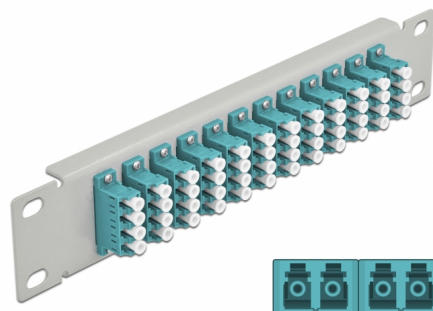

Delock Panneau 10" de distribution de fibre optique, 12 ports LC Quad aqua, 1 unité, gris

Description

Ce panneau de distribution de Delock est équipé de douze coupleurs de fibre optique LC Quad, et il est convenable pour l'installation dans une armoire de réseau de 10". Avec les coupleurs LC Quad, les connecteurs mâles de fibre optique peuvent être facilement branchés les uns aux autres.

N° produit 66799

EAN: 4043619667994

Pays d'origine: China

Emballage: Box

Détails techniques

- Connecteurs :
 - 12 x LC Quad femelle >
 - 12 x LC Quad femelle
- Pour fibre multi-mode OM3
- Manchon en céramique
- Avec couvercle anti-poussière
- Couleur : aqua
- Pour le montage d'une cabine de réseau 10", 1U
- 12 ports avec coupleurs LC Quad
- Matériau du boîtier : métal
- Boîtier couleur: gris
- Dimensions (LxIxH) : env. 254 x 44 x 10 mm

Contenu de l'emballage

- Panneau 10" de distribution de fibre optique

Image

Interface

| | |
|---------------|----------------------|
| Connecteur 1: | 12 x LC Quad femelle |
| Connecteur 2: | 12 x LC Quad femelle |

Physical characteristics

| | |
|-----------------------|--------|
| Boîtier couleur: | gris |
| Matériau du boîtier : | métal |
| Longueur: | 254 mm |
| Width: | 44 mm |
| Height: | 10 mm |
| Couleur: | aqua |