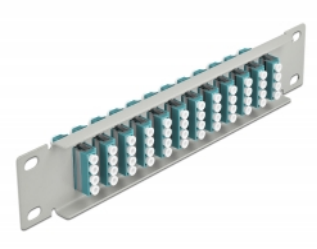

Delock Panneau 10" de distribution de fibre optique, 12 ports LC Quad aqua, 1 unité, gris

Description

Ce panneau de distribution de Delock est équipé de douze coupleurs de fibre optique LC Quad, et il est convenable pour l'installation dans une armoire de réseau de 10". Avec les coupleurs LC Quad, les connecteurs mâles de fibre optique peuvent être facilement branchés les uns aux autres.

N° produit 66799

EAN: 4043619667994

Pays d'origine: China

Emballage: Box

Détails techniques

- Connecteurs :
 - 12 x LC Quad femelle >
 - 12 x LC Quad femelle
- Pour fibre multi-mode OM3
- Manchon en céramique
- Avec couvercle anti-poussière
- Couleur : aqua
- Pour le montage d'une cabine de réseau 10", 1U
- 12 ports avec coupleurs LC Quad
- Matériau du boîtier : métal
- Boîtier couleur: gris
- Dimensions (LxIxH) : env. 254 x 44 x 10 mm

Contenu de l'emballage

- Panneau 10" de distribution de fibre optique

Image

Interface

| | |
|---------------|----------------------|
| Connecteur 1: | 12 x LC Quad femelle |
| Connecteur 2: | 12 x LC Quad femelle |

Physical characteristics

| | |
|-----------------------|--------|
| Boîtier couleur: | gris |
| Matériau du boîtier : | métal |
| Longueur: | 254 mm |
| Width: | 44 mm |
| Height: | 10 mm |
| Couleur: | aqua |