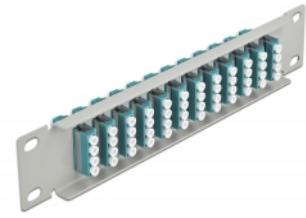

Delock 10" patch panel pro optická vlákna, 12 portů, LC Quad, aqua, 1U, šedá

Popis

Tento spojovací panel značky Delock je vybaven dvanácti optickovláknovými spojkami LC Quad je vhodný k instalaci do 10" síťové skříně. Se spojkami LC Quad lze snadno navzájem propojit dva zástrčkové konektory optickovláknových kabelů.

Číslo produktu 66799

EAN: 4043619667994

Země původu: China

Balení: Box

Technické detaily

- Konektor:
 - 12 x LC Quad samice >
 - 12 x LC Quad samice
- Pro Multimód optiku OM3
- Keramická objímka
- S prachovou záslenkou
- Barva: aqua
- K montáži do síťové skříně rozměru 10", 1U
- 12 portů se spojkami LC Quad
- Materiál pouzdra: kovová
- Pouzdro barva: šedá
- Rozměry (DxŠxV): cca. 254 x 44 x 10 mm

Obsah balení

- 10" optický patch panel

Příslušenství

Interface

Konektor 1:	12 x LC Quad samice
Konektor 2:	12 x LC Quad samice

Physical characteristics

Pouzdro barva:	šedá
Materiál pouzdra:	kov
Délka:	254 mm
Width:	44 mm
Height:	10 mm
Barva:	aqua