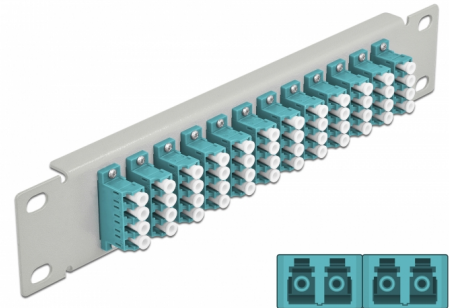

Delock 10" patch panel pro optická vlákna, 12 portů, LC Quad, aqua, 1U, šedá

Popis

Tento spojovací panel značky Delock je vybaven dvanácti optickovláknovými spojkami LC Quad je vhodný k instalaci do 10" síťové skříně. Se spojkami LC Quad lze snadno navzájem propojit dva zástrčkové konektory optickovláknových kabelů.

Číslo produktu 66799

EAN: 4043619667994

Země původu: China

Balení: Box

Technické detaily

- Konektor:
 - 12 x LC Quad samice >
 - 12 x LC Quad samice
- Pro Multimód optiku OM3
- Keramická objímka
- S prachovou záslenkou
- Barva: aqua
- K montáži do síťové skříně rozměru 10", 1U
- 12 portů se spojkami LC Quad
- Materiál pouzdra: kovová
- Pouzdro barva: šedá
- Rozměry (DxŠxV): cca. 254 x 44 x 10 mm

Obsah balení

- 10" optický patch panel

Příslušenství

Interface

Konektor 1:	12 x LC Quad samice
Konektor 2:	12 x LC Quad samice

Physical characteristics

Pouzdro barva:	šedá
Materiál pouzdra:	kov
Délka:	254 mm
Width:	44 mm
Height:	10 mm
Barva:	aqua