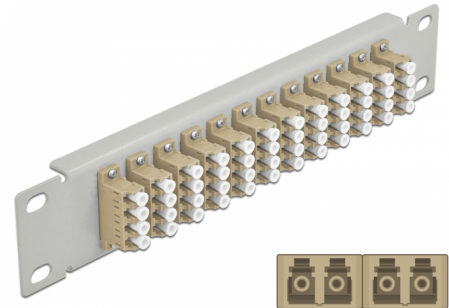

# Delock 10" fiberoptisk patchpanel 12 portar LC-quad beige 1U grå

## Beskrivning

Patchpanel från Delock som är utrustad med tolv LC Quad fiberoptiska kontakter och passar för installation i 10"-nätverkskabinett. Med LC Quad-kontaktorna kan fiberoptiska haneanslutningar enkelt anslutas till varandra.

## Specifikationer

- Anslutning:
  - 12 x LC Quad hona >
  - 12 x LC Quad hona
- För multimodfiber OM1 / OM2
- Keramisk hylsa
- Med dammskydd
- Färg: beige
- För montering i 10" nätverkskabinett, 1U
- 12 portar med LC Quad -kopplingar
- Höljets material: metall
- Hölje färg: grå
- Mått (LxBxH): ca 254 x 44 x 10 mm

## Physical characteristics

Hölje färg:	grå
Höljets material:	metall
Längd:	254 mm
Width:	44 mm
Height:	10 mm
Färg:	beige