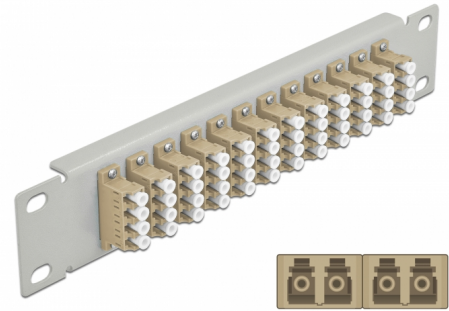

Delock 10" optička Patch ploča 12 ulaza LC Quad bež 1U siv

Opis

Ova Patch ploča tvrtke Delock opremljena je s dvanaest LC Quad optičkih vlaknastih sprežnika te je prikladna za ugradnju u 10" mrežno kućište. Sa LC Quad sprežnicima, vlaknasti optički muški spojnici mogu se lako međusobno spojiti.

Predmet br. 66798

EAN: 4043619667987

Zemlja podrijetla: China

Pakiranje: Kutija

Tehnički podaci

- Priključak:
 - 12 x LC Quad ženski >
 - 12 x LC Quad ženski
- Za vlakna za više načina rada OM1 / OM2
- Keramički rukavac
- S poklopcem za prašinu
- Boja: bež
- Za ugradnju u 10" mrežno kućište, 1U
- 12 ulaza sa LC Quad sprežnicima
- Materijal kućišta: metalna
- Kućište boja: siv
- Mjere (DxŠxV): oko 254 x 44 x 10 mm

Sadržaj pakiranja

- 10" optička Patch ploča

Slike

Interface

Priključak 1:	12 x LC Quad ženski
Priključak 2:	12 x LC Quad ženski

Physical characteristics

Kućište boja:	siv
Materijal kućišta:	metal
Duljina:	254 mm
Width:	44 mm
Height:	10 mm
Boja:	bež