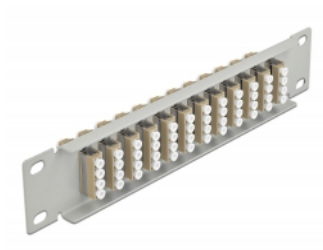

Delock 10" optička Patch ploča 12 ulaza LC Quad bež 1U siv

Opis

Ova Patch ploča tvrtke Delock opremljena je s dvanaest LC Quad optičkih vlaknastih sprežnika te je prikladna za ugradnju u 10" mrežno kućište. Sa LC Quad sprežnicima, vlaknasti optički muški spojnici mogu se lako međusobno spojiti.

Predmet br. 66798

EAN: 4043619667987

Zemlja podrijetla: China

Pakiranje: Kutija

Tehnički podaci

- Priključak:
 - 12 x LC Quad ženski >
 - 12 x LC Quad ženski
- Za vlakna za više načina rada OM1 / OM2
- Keramički rukavac
- S poklopcem za prašinu
- Boja: bež
- Za ugradnju u 10" mrežno kućište, 1U
- 12 ulaza sa LC Quad sprežnicima
- Materijal kućišta: metalna
- Kućište boja: siv
- Mjere (DxŠxV): oko 254 x 44 x 10 mm

Sadržaj pakiranja

- 10" optička Patch ploča

Slike

Interface

Priključak 1:	12 x LC Quad ženski
Priključak 2:	12 x LC Quad ženski

Physical characteristics

Kućište boja:	siv
Materijal kućišta:	metal
Duljina:	254 mm
Width:	44 mm
Height:	10 mm
Boja:	bež