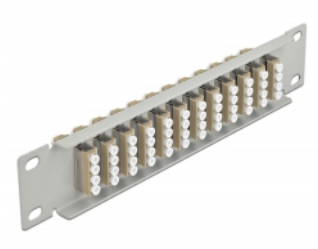

Delock Pannello patch da 10" in fibra ottica a 12 porte per LC Quad beige 1U grigio

Descrizione

Questo patch panel Delock è dotato di dodici accoppiatori LC Quad in fibra ottica ed è adatto all'installazione in un armadio di rete da 10". Con gli accoppiatori LC Quad, i connettori maschi in fibra ottica possono essere facilmente collegati tra loro.

Articolo n. 66798

EAN: 4043619667987

Paese di origine: China

Pacchetto: Box

Dettagli tecnici

- Connettori:
 - 12 x LC Quad femmina >
 - 12 x LC Quad femmina
- Per fibra a più modalità OM1 / OM2
- Manicotto in ceramica
- Con coperchio antipolvere
- Colore: beige
- Per il montaggio in un armadio di rete da 10", 1U
- 12 porte con accoppiatori LC Quad
- Materiale custodia: metallo
- Custodia colore: grigio
- Dimensioni (LxPxA): ca. 254 x 44 x 10 mm

Contenuto della confezione

- Pannello patch in fibra ottica da 10"

Immagini

Interface

Connettore 1:	12 x LC Quad femmina
Connettore 2:	12 x LC Quad femmina

Physical characteristics

Custodia colore:	grigio
Materiale custodia:	metallo
Lunghezza:	254 mm
Width:	44 mm
Height:	10 mm
Colour:	beige