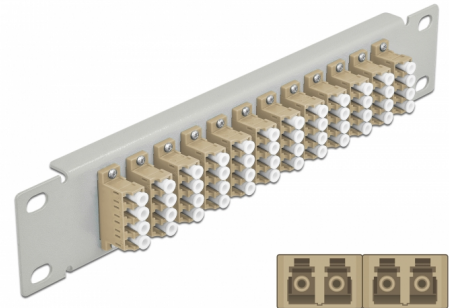

Delock Pannello patch da 10" in fibra ottica a 12 porte per LC Quad beige 1U grigio

Descrizione

Questo patch panel Delock è dotato di dodici accoppiatori LC Quad in fibra ottica ed è adatto all'installazione in un armadio di rete da 10". Con gli accoppiatori LC Quad, i connettori maschi in fibra ottica possono essere facilmente collegati tra loro.

Articolo n. 66798

EAN: 4043619667987

Paese di origine: China

Pacchetto: Box

Dettagli tecnici

- Connettori:
 - 12 x LC Quad femmina >
 - 12 x LC Quad femmina
- Per fibra a più modalità OM1 / OM2
- Manicotto in ceramica
- Con coperchio antipolvere
- Colore: beige
- Per il montaggio in un armadio di rete da 10", 1U
- 12 porte con accoppiatori LC Quad
- Materiale custodia: metallo
- Custodia colore: grigio
- Dimensioni (LxPxA): ca. 254 x 44 x 10 mm

Contenuto della confezione

- Pannello patch in fibra ottica da 10"

Immagini

Interface

Connettore 1:	12 x LC Quad femmina
Connettore 2:	12 x LC Quad femmina

Physical characteristics

Custodia colore:	grigio
Materiale custodia:	metallo
Lunghezza:	254 mm
Width:	44 mm
Height:	10 mm
Colour:	beige