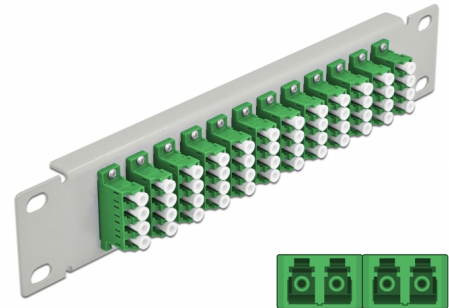

# Delock 10" fiberoptisk patchpanel 12 portar LC-quad grön 1U grå

## Beskrivning

Patchpanel från Delock som är utrustad med tolv LC Quad fiberoptiska kontakter och passar för installation i 10"-nätverkskabinett. Med LC Quad-kontakterna kan fiberoptiska haneanslutningar enkelt anslutas till varandra.

## Specifikationer

- Anslutning:
  - 12 x LC Quad hona >
  - 12 x LC Quad hona
- För singlemodfiber
- Keramisk hylsa
- Med dammskydd
- Färg: grön
- För montering i 10" nätverkskabinett, 1U
- 12 portar med LC Quad -kopplingar
- Höljets material: metall
- Hölje färg: grå
- Mått (LxBxH): ca 254 x 44 x 10 mm

## Physical characteristics

Hölje färg:	grå
Höljets material:	metall
Längd:	254 mm
Width:	44 mm
Height:	10 mm
Färg:	grön