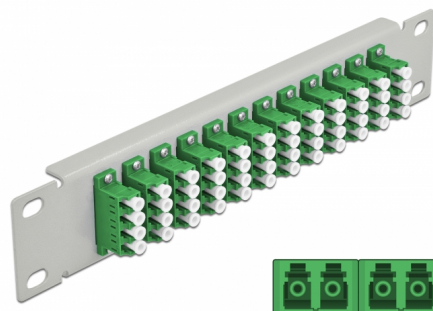

# Delock Krosownica zielony 10", 12 Portów LC Quad 1U szary

## Opis

Panel Delock jest wyposażony w dwanaście złączy światłowodowych LC Quad i pozwala na instalację w szafie sieciowej 10". Złącza LC Quad pozwalają na łączenie dwu optycznych złączy męskich.

**Numer artykułu 66797**

## Szczegóły techniczne

- Złącze:
  - 12 x LC Quad żeński >
  - 12 x LC Quad żeński
- Dla światłowodów Jednomodowych
- Tuleja ceramiczna
- Z osłoną przeciwkurzową
- Kolor: zielony
- Do montowania w szafie 10", 1U
- 12 portów złącza LC Quad
- Materiał obudowy: metal
- Obudowa kolor: szary
- Wymiary (DxSxW): ok. 254 x 44 x 10 mm

## Physical characteristics

Obudowa kolor:	szary
Materiał obudowy:	metal
Długość:	254 mm
Width:	44 mm
Height:	10 mm
Kolor:	zielony