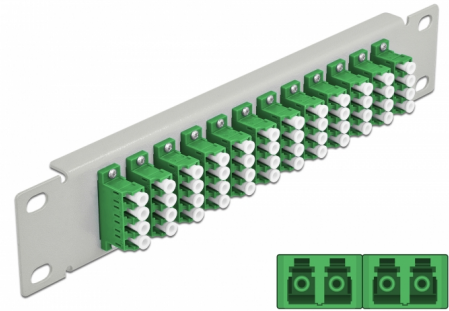

# Delock Pannello patch da 10" in fibra ottica a 12 porte per LC Quad verde 1U grigio

## Descrizione

Questo patch panel Delock è dotato di dodici accoppiatori LC Quad in fibra ottica ed è adatto all'installazione in un armadio di rete da 10". Con gli accoppiatori LC Quad, i connettori maschi in fibra ottica possono essere facilmente collegati tra loro.

## Dettagli tecnici

- Connettori:
  - 12 x LC Quad femmina >
  - 12 x LC Quad femmina
- Per fibra singlemode
- Manicotto in ceramica
- Con coperchio antipolvere
- Colore: verde
- Per il montaggio in un armadio di rete da 10", 1U
- 12 porte con accoppiatori LC Quad
- Materiale custodia: metallo
- Custodia colore: grigio
- Dimensioni (LxPxA): ca. 254 x 44 x 10 mm

### Physical characteristics

Custodia colore:	grigio
Materiale custodia:	metallo
Lunghezza:	254 mm
Width:	44 mm
Height:	10 mm
Colour:	verde