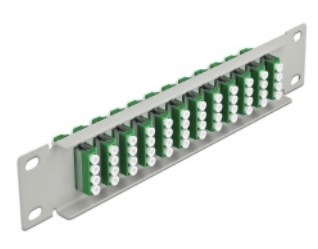

Delock Πίνακας Διασυνδέσεων Οπτικής Ίνας 10" 12 Θύρες Απλού LC Quad 1U γκρί

Περιγραφή

Αυτός ο πίνακας διασυνδέσεων της Delock είναι εξοπλισμένος με δώδεκα Απλούς ζεύκτες οπτικής ίνας LC Quad και είναι κατάλληλος για εγκατάσταση σε σύστημα δικτύου 10". Με τους Απλούς ζεύκτες LC Quad, οι αρσενικοί σύνδεσμοι οπτικής ίνας μπορούν εύκολα να συνδεθούν ο ένας στον άλλο.

Αρ. προϊόντος 66797

EAN: 4043619667970

Χώρα προέλευσης: China

Συσκευασία: Συσκευασία

Προδιαγραφές

- Συνδετήρας:
 - 12 x LC Quad θηλυκό >
 - 12 x LC Quad θηλυκό
- Μονότροπο καλώδιο
- Κεραμικός σύνδεσμος
- Με κάλυμμα για τη σκόνη
- Χρώμα: πράσινο
- Για τοποθέτηση σε θάλαμο δικτύου 10", 1U
- 12 θύρες με Απλούς ζεύκτες LC
- Υλικό περιβλήματος: μεταλλική
- Περίβλημα Χρώμα: γκρί
- Διαστάσεις (ΜxΠxΥ): περ. 254 x 44 x 10 mm

Περιεχόμενα συσκευασίας

- Πίνακας συνδέσεων οπτικής ίνας 10"

Εικόνες

Interface

Συνδετήρας 1:	12 x LC Quad θηλυκό
Συνδετήρας 2:	12 x LC Quad θηλυκό

Physical characteristics

Περίβλημα Χρώμα:	γκρί
Υλικό περιβλήματος:	μέταλλο
Μήκος:	254 mm
Width:	44 mm
Height:	10 mm
Χρώμα:	πράσινο