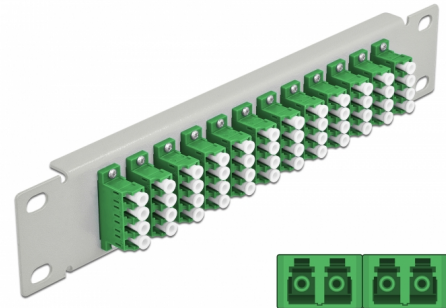

Delock Πίνακας Διασυνδέσεων Οπτικής Ίνας 10" 12 Θύρες Απλού LC Quad 1U γκρί

Περιγραφή

Αυτός ο πίνακας διασυνδέσεων της Delock είναι εξοπλισμένος με δώδεκα Απλούς ζεύκτες οπτικής ίνας LC Quad και είναι κατάλληλος για εγκατάσταση σε σύστημα δικτύου 10". Με τους Απλούς ζεύκτες LC Quad, οι αρσενικοί σύνδεσμοι οπτικής ίνας μπορούν εύκολα να συνδεθούν ο ένας στον άλλο.

Αρ. προϊόντος 66797

EAN: 4043619667970

Χώρα προέλευσης: China

Συσκευασία: Συσκευασία

Προδιαγραφές

- Συνδετήρας:
 - 12 x LC Quad θηλυκό >
 - 12 x LC Quad θηλυκό
- Μονότροπο καλώδιο
- Κεραμικός σύνδεσμος
- Με κάλυμμα για τη σκόνη
- Χρώμα: πράσινο
- Για τοποθέτηση σε θάλαμο δικτύου 10", 1U
- 12 θύρες με Απλούς ζεύκτες LC
- Υλικό περιβλήματος: μεταλλική
- Περίβλημα Χρώμα: γκρί
- Διαστάσεις (ΜxΠxΥ): περ. 254 x 44 x 10 mm

Περιεχόμενα συσκευασίας

- Πίνακας συνδέσεων οπτικής ίνας 10"

Εικόνες

Interface

Συνδετήρας 1:	12 x LC Quad θηλυκό
Συνδετήρας 2:	12 x LC Quad θηλυκό

Physical characteristics

Περίβλημα Χρώμα:	γκρί
Υλικό περιβλήματος:	μέταλλο
Μήκος:	254 mm
Width:	44 mm
Height:	10 mm
Χρώμα:	πράσινο