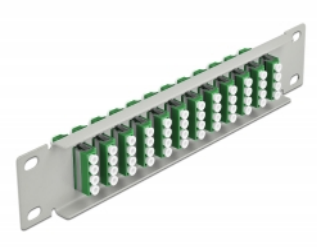

Delock Panneau 10" de distribution de fibre optique, 12 ports LC Quad vert, 1 unité, gris

Description

Ce panneau de distribution de Delock est équipé de douze coupleurs de fibre optique LC Quad, et il est convenable pour l'installation dans une armoire de réseau de 10". Avec les coupleurs LC Quad, les connecteurs mâles de fibre optique peuvent être facilement branchés les uns aux autres.

N° produit 66797

EAN: 4043619667970

Pays d'origine: China

Emballage: Box

Détails techniques

- Connecteurs :
 - 12 x LC Quad femelle >
 - 12 x LC Quad femelle
- Pour fibre mode unique
- Manchon en céramique
- Avec couvercle anti-poussière
- Couleur : vert
- Pour le montage d'une cabine de réseau 10", 1U
- 12 ports avec coupleurs LC Quad
- Matériau du boîtier : métal
- Boîtier couleur: gris
- Dimensions (LxIxH) : env. 254 x 44 x 10 mm

Contenu de l'emballage

- Panneau 10" de distribution de fibre optique

Image

Interface

Connecteur 1:	12 x LC Quad femelle
Connecteur 2:	12 x LC Quad femelle

Physical characteristics

Boitier couleur:	gris
Matériau du boîtier :	métal
Longueur:	254 mm
Width:	44 mm
Height:	10 mm
Couleur:	vert