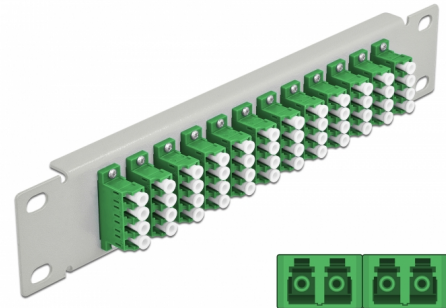

Delock Panneau 10" de distribution de fibre optique, 12 ports LC Quad vert, 1 unité, gris

Description

Ce panneau de distribution de Delock est équipé de douze coupleurs de fibre optique LC Quad, et il est convenable pour l'installation dans une armoire de réseau de 10". Avec les coupleurs LC Quad, les connecteurs mâles de fibre optique peuvent être facilement branchés les uns aux autres.

N° produit 66797

EAN: 4043619667970

Pays d'origine: China

Emballage: Box

Détails techniques

- Connecteurs :
 - 12 x LC Quad femelle >
 - 12 x LC Quad femelle
- Pour fibre mode unique
- Manchon en céramique
- Avec couvercle anti-poussière
- Couleur : vert
- Pour le montage d'une cabine de réseau 10", 1U
- 12 ports avec coupleurs LC Quad
- Matériau du boîtier : métal
- Boîtier couleur: gris
- Dimensions (LxIxH) : env. 254 x 44 x 10 mm

Contenu de l'emballage

- Panneau 10" de distribution de fibre optique

Image

Interface

Connecteur 1:	12 x LC Quad femelle
Connecteur 2:	12 x LC Quad femelle

Physical characteristics

Boitier couleur:	gris
Matériau du boîtier :	métal
Longueur:	254 mm
Width:	44 mm
Height:	10 mm
Couleur:	vert