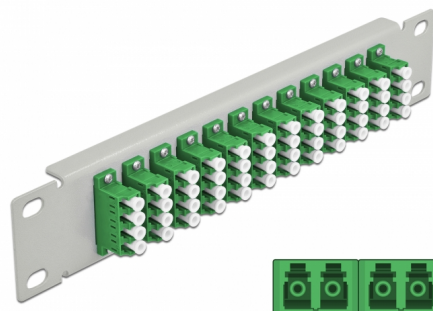

# Delock Panel de conexión de fibra óptica de 10" de 12 puertos LC Quad verde 1U gris

## Descripción

Este panel de conexión de Delock está equipado con doce acopladores de fibra óptica LC Quad y es adecuado para su instalación en un gabinete de red de 10". Con los acopladores LC Quad, pueden enlazarse los conectores macho de fibra óptica fácilmente entre sí.

## Detalles técnicos

- Conectores:
  - 12 x LC Quad hembra >
  - 12 x LC Quad hembra
- Para fibra monomodo
- Manga de cerámica
- Con tapa para el polvo
- Color: verde
- Para montaje en gabinete de red de 10", 1U
- 12 puertos con acopladores LC Quad
- Material de la carcasa: metal
- Carcasa color: gris
- Dimensiones (LAXANxAL): aprox. 254 x 44 x 10 mm

## Physical characteristics

Carcasa color:	gris
Material de la carcasa:	metal
Longitud:	254 mm
Width:	44 mm
Height:	10 mm
Color:	verde