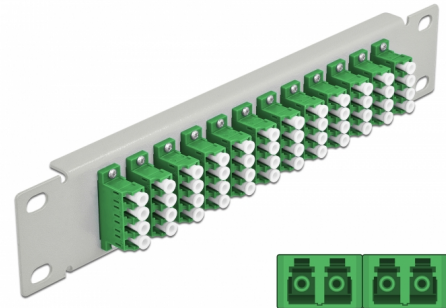

Delock 10" patch panel pro optická vlákna, 12 portů, LC Quad, zelený, 1U, šedá

Popis

Tento spojovací panel značky Delock je vybaven dvanácti optickovláknovými spojkami LC Quad je vhodný k instalaci do 10" síťové skříně. Se spojkami LC Quad lze snadno navzájem propojit dva zástrčkové konektory optickovláknových kabelů.

Číslo produktu 66797

EAN: 4043619667970

Země původu: China

Balení: Box

Technické detaily

- Konektor:
 - 12 x LC Quad samice >
 - 12 x LC Quad samice
- Pro Single mód optiku
- Keramická objímka
- S prachovou zálepkou
- Barva: zelený
- K montáži do síťové skříně rozměru 10", 1U
- 12 portů se spojkami LC Quad
- Materiál pouzdra: kovová
- Pouzdro barva: šedá
- Rozměry (DxŠxV): cca. 254 x 44 x 10 mm

Obsah balení

- 10" optický patch panel

Příslušenství

Interface

Konektor 1:	12 x LC Quad samice
Konektor 2:	12 x LC Quad samice

Physical characteristics

Pouzdro barva:	šedá
Materiál pouzdra:	kov
Délka:	254 mm
Width:	44 mm
Height:	10 mm
Barva:	zelený