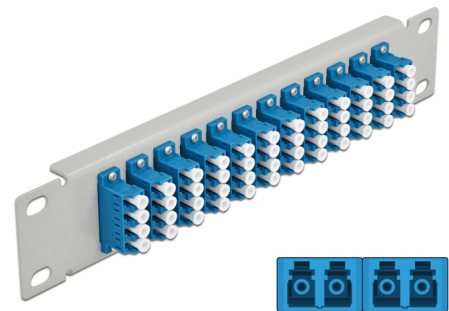

Delock 10" fiberoptisk patchpanel 12 portar LC-quad blå 1U grå

Beskrivning

Patchpanel från Delock som är utrustad med tolv LC Quad fiberoptiska kontakter och passar för installation i 10"-nätverkskabinett. Med LC Quad-kontakterna kan fiberoptiska haneanslutningar enkelt anslutas till varandra.

Artikelnummer 66796

EAN: 4043619667963

Ursprungsland: China

Paket: Låda

Specifikationer

- Anslutning:
 - 12 x LC Quad hona >
 - 12 x LC Quad hona
- För singlemodfiber
- Keramisk hylsa
- Med dammskydd
- Färg: blå
- För montering i 10" nätverkskabinett, 1U
- 12 portar med LC Quad -kopplingar
- Höljets material: metall
- Hölje färg: grå
- Mått (LxBxH): ca 254 x 44 x 10 mm

Paketets innehåll

- 10" fiberoptisk patchpanel

Bilder

Interface

Kontakt 1:	12 x LC Quad hona
Kontakt 2:	12 x LC Quad hona

Physical characteristics

Hölje färg:	grå
Höljets material:	metall
Längd:	254 mm
Width:	44 mm
Height:	10 mm
Färg:	blå