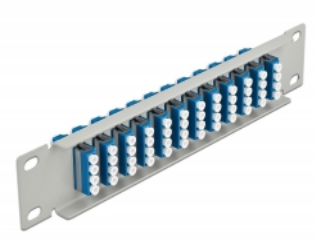

Delock 10" fiberoptisk patchpanel 12 portar LC-quad blå 1U grå

Beskrivning

Patchpanel från Delock som är utrustad med tolv LC Quad fiberoptiska kontakter och passar för installation i 10"-nätverkskabinett. Med LC Quad-kontakterna kan fiberoptiska haneanslutningar enkelt anslutas till varandra.

Artikelnummer 66796

EAN: 4043619667963

Ursprungsland: China

Paket: Låda

Specifikationer

- Anslutning:
 - 12 x LC Quad hona >
 - 12 x LC Quad hona
- För singlemodfiber
- Keramisk hylsa
- Med dammskydd
- Färg: blå
- För montering i 10" nätverkskabinett, 1U
- 12 portar med LC Quad -kopplingar
- Höljets material: metall
- Hölje färg: grå
- Mått (LxBxH): ca 254 x 44 x 10 mm

Paketets innehåll

- 10" fiberoptisk patchpanel

Bilder

Interface

Kontakt 1:	12 x LC Quad hona
Kontakt 2:	12 x LC Quad hona

Physical characteristics

Hölje färg:	grå
Höljets material:	metall
Längd:	254 mm
Width:	44 mm
Height:	10 mm
Färg:	blå