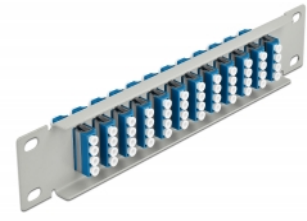

# Delock Panou de conexiuni pentru cabluri de fibră optică de 10" 12 Port LC Quad, albastru, 1U gri

## Descriere scurta

Acest panou de conexiuni de la Delock este echipat cu douăsprezece cuplaje de fibră optică LC Quad și este potrivit pentru instalarea într-un cabinet de rețea de 10". Cu cuplajele LC Quad, conectorii de fibră optică tată pot fi ușor conectați unul la celălalt.

## Detalii tehnice

- Conectori:
  - 12 x mamă LC Quad >
  - 12 x mamă LC Quad
- Pentru fibră multi-mod
- Manșon din ceramică
- Cu capac de protecție împotriva prafului
- Culoare: albastru
- Pentru montare în cabinet de rețea 10", 1U
- 12 porturi cu cuplaje LC Quad
- Material carcasă: metal
- Carcasa uloare: gri
- Dimensiunii (LxIxI): aprox. 254 x 44 x 10 mm

## Imagini

**Interface**

Conector 1:	12 x mamă LC Quad
Conector 2:	12 x mamă LC Quad

**Physical characteristics**

Carcasa uloare:	gri
Material carcasă:	metal
Lungime:	254 mm
Width:	44 mm
Height:	10 mm
Colour:	albastru