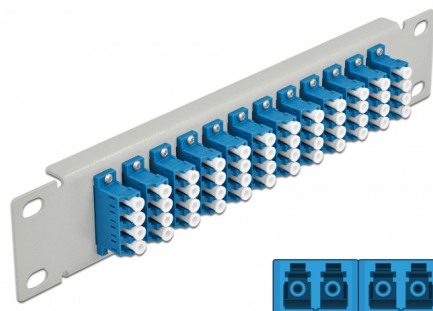

# Delock Panou de conexiuni pentru cabluri de fibră optică de 10" 12 Port LC Quad, albastru, 1U gri

## Descriere scurta

Acest panou de conexiuni de la Delock este echipat cu douăsprezece cuplaje de fibră optică LC Quad și este potrivit pentru instalarea într-un cabinet de rețea de 10". Cu cuplajele LC Quad, conectorii de fibră optică tată pot fi ușor conectați unul la celălalt.

## Detalii tehnice

- Conectori:
  - 12 x mamă LC Quad >
  - 12 x mamă LC Quad
- Pentru fibră multi-mod
- Manșon din ceramică
- Cu capac de protecție împotriva prafului
- Culoare: albastru
- Pentru montare în cabinet de rețea 10", 1U
- 12 porturi cu cuplaje LC Quad
- Material carcasă: metal
- Carcasa uloare: gri
- Dimensiunii (LxIxI): aprox. 254 x 44 x 10 mm

## Imagini

**Interface**

Conector 1:	12 x mamă LC Quad
Conector 2:	12 x mamă LC Quad

**Physical characteristics**

Carcasa uloare:	gri
Material carcasă:	metal
Lungime:	254 mm
Width:	44 mm
Height:	10 mm
Colour:	albastru