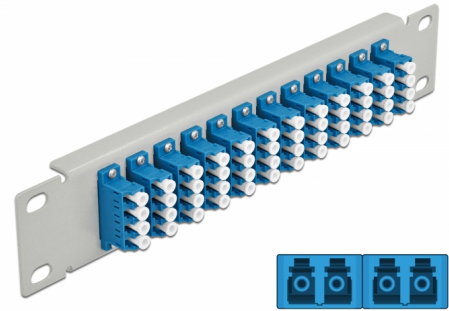

# Delock 10" optička Patch ploča 12 ulaza LC Quad plava 1U siv

## Opis

Ova Patch ploča tvrtke Delock opremljena je s dvanaest LC Quad optičkih vlaknastih sprežnika te je prikladna za ugradnju u 10" mrežno kućište. Sa LC Quad sprežnicima, vlaknasti optički muški spojnici mogu se lako međusobno spojiti.

## Tehnički podaci

- Priključak:  
12 x LC Quad ženski >  
12 x LC Quad ženski
- Jednomodni kabel
- Keramički rukavac
- S poklopcem za prašinu
- Boja: plava
- Za ugradnju u 10" mrežno kućište, 1U
- 12 ulaza sa LC Quad sprežnicima
- Materijal kućišta: metalna
- Kućište boja: siv
- Mjere (DxŠxV): oko 254 x 44 x 10 mm

## Physical characteristics

Kućište boja:	siv
Materijal kućišta:	metal
Duljina:	254 mm
Width:	44 mm
Height:	10 mm
Boja:	plava