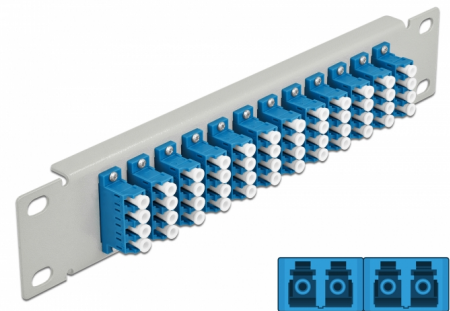

# Delock Pannello patch da 10" in fibra ottica a 12 porte per LC Quad blu 1U grigio

## Descrizione

Questo patch panel Delock è dotato di dodici accoppiatori LC Quad in fibra ottica ed è adatto all'installazione in un armadio di rete da 10". Con gli accoppiatori LC Quad, i connettori maschi in fibra ottica possono essere facilmente collegati tra loro.

## Dettagli tecnici

- Connettori:
  - 12 x LC Quad femmina >
  - 12 x LC Quad femmina
- Per fibra singlemode
- Manicotto in ceramica
- Con coperchio antipolvere
- Colore: blu
- Per il montaggio in un armadio di rete da 10", 1U
- 12 porte con accoppiatori LC Quad
- Materiale custodia: metallo
- Custodia colore: grigio
- Dimensioni (LxPxA): ca. 254 x 44 x 10 mm

## Contenuto della confezione

- Pannello patch in fibra ottica da 10"