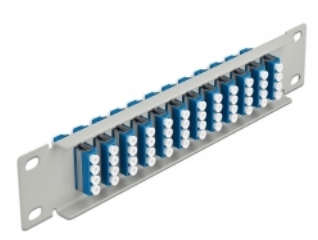

Delock Πίνακας Διασυνδέσεων Οπτικής Ίνας 10" 12 Θύρες Απλού LC Quad 1U γκρί

Περιγραφή

Αυτός ο πίνακας διασυνδέσεων της Delock είναι εξοπλισμένος με δώδεκα Απλούς ζεύκτες οπτικής ίνας LC Quad και είναι κατάλληλος για εγκατάσταση σε σύστημα δικτύου 10". Με τους Απλούς ζεύκτες LC Quad, οι αρσενικοί σύνδεσμοι οπτικής ίνας μπορούν εύκολα να συνδεθούν ο ένας στον άλλο.

Αρ. προϊόντος 66796

EAN: 4043619667963

Χώρα προέλευσης: China

Συσκευασία: Συσκευασία

Προδιαγραφές

- Συνδετήρας:
 - 12 x LC Quad θηλυκό >
 - 12 x LC Quad θηλυκό
- Μονότροπο καλώδιο
- Κεραμικός σύνδεσμος
- Με κάλυμμα για τη σκόνη
- Χρώμα: μπλε
- Για τοποθέτηση σε θάλαμο δικτύου 10", 1U
- 12 θύρες με Απλούς ζεύκτες LC
- Υλικό περιβλήματος: μεταλλική
- Περίβλημα Χρώμα: γκρί
- Διαστάσεις (ΜxΠxΥ): περ. 254 x 44 x 10 mm

Περιεχόμενα συσκευασίας

- Πίνακας συνδέσεων οπτικής ίνας 10"

Εικόνες

Interface

Συνδετήρας 1:	12 x LC Quad θηλυκό
Συνδετήρας 2:	12 x LC Quad θηλυκό

Physical characteristics

Περίβλημα Χρώμα:	γκρί
Υλικό περιβλήματος:	μέταλλο
Μήκος:	254 mm
Width:	44 mm
Height:	10 mm
Χρώμα:	μπλε