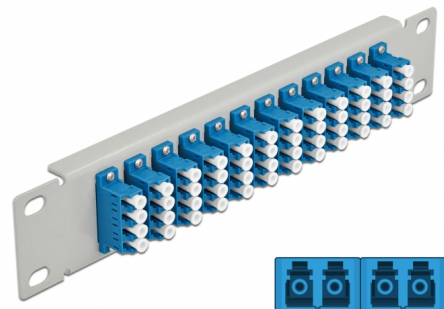

Delock Πίνακας Διασυνδέσεων Οπτικής Ίνας 10" 12 Θύρες Απλού LC Quad 1U γκρί

Περιγραφή

Αυτός ο πίνακας διασυνδέσεων της Delock είναι εξοπλισμένος με δώδεκα Απλούς ζεύκτες οπτικής ίνας LC Quad και είναι κατάλληλος για εγκατάσταση σε σύστημα δικτύου 10". Με τους Απλούς ζεύκτες LC Quad, οι αρσενικοί σύνδεσμοι οπτικής ίνας μπορούν εύκολα να συνδεθούν ο ένας στον άλλο.

Αρ. προϊόντος 66796

EAN: 4043619667963

Χώρα προέλευσης: China

Συσκευασία: Συσκευασία

Προδιαγραφές

- Συνδετήρας:
 - 12 x LC Quad θηλυκό >
 - 12 x LC Quad θηλυκό
- Μονότροπο καλώδιο
- Κεραμικός σύνδεσμος
- Με κάλυμμα για τη σκόνη
- Χρώμα: μπλε
- Για τοποθέτηση σε θάλαμο δικτύου 10", 1U
- 12 θύρες με Απλούς ζεύκτες LC
- Υλικό περιβλήματος: μεταλλική
- Περίβλημα Χρώμα: γκρί
- Διαστάσεις (ΜxΠxΥ): περ. 254 x 44 x 10 mm

Περιεχόμενα συσκευασίας

- Πίνακας συνδέσεων οπτικής ίνας 10"

Εικόνες

Interface

Συνδετήρας 1:	12 x LC Quad θηλυκό
Συνδετήρας 2:	12 x LC Quad θηλυκό

Physical characteristics

Περίβλημα Χρώμα:	γκρί
Υλικό περιβλήματος:	μέταλλο
Μήκος:	254 mm
Width:	44 mm
Height:	10 mm
Χρώμα:	μπλε