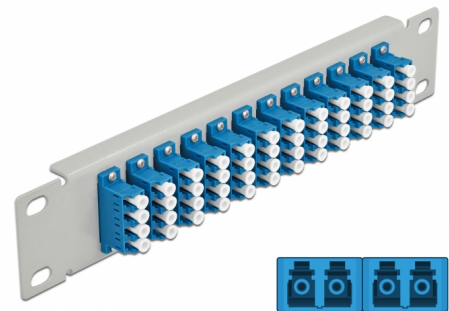

Delock Panneau 10" de distribution de fibre optique, 12 ports LC Quad bleus, 1 unité, gris

Description

Ce panneau de distribution de Delock est équipé de douze coupleurs de fibre optique LC Quad, et il est convenable pour l'installation dans une armoire de réseau de 10". Avec les coupleurs LC Quad, les connecteurs mâles de fibre optique peuvent être facilement branchés les uns aux autres.

N° produit 66796

EAN: 4043619667963

Pays d'origine: China

Emballage: Box

Détails techniques

- Connecteurs :
 - 12 x LC Quad femelle >
 - 12 x LC Quad femelle
- Pour fibre mode unique
- Manchon en céramique
- Avec couvercle anti-poussière
- Couleur : bleu
- Pour le montage d'une cabine de réseau 10", 1U
- 12 ports avec coupleurs LC Quad
- Matériau du boîtier : métal
- Boîtier couleur: gris
- Dimensions (LxIxH) : env. 254 x 44 x 10 mm

Contenu de l'emballage

- Panneau 10" de distribution de fibre optique

Image

Interface

Connecteur 1:	12 x LC Quad femelle
Connecteur 2:	12 x LC Quad femelle

Physical characteristics

Boîtier couleur:	gris
Matériau du boîtier :	métal
Longueur:	254 mm
Width:	44 mm
Height:	10 mm
Couleur:	bleu