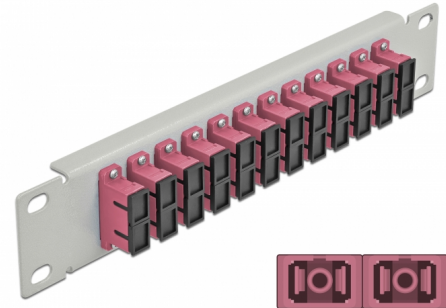

Delock 10" üvegszál patch panel 12 portos SC Duplex ibolya 1U szürke

Leírás

Ez a Delock patch panel felszerelt 12 SC Duplex üvegszál kapcsolóval és beszerelhető egy 10" hálózati kabinetbe. Az SC Duplex kapcsolókkal, az üvegszál apa csatlakozók könnyen egymáshoz köthetők.

Tételszám 66795

EAN: 4043619667956

Származási hely: China

Csomag: Doboz

Műszaki adatok

- Csatlakozó:
 - 12 x SC Duplex hüvely >
 - 12 x SC Duplex hüvely
- Több üzemmódra képes szálhoz OM4
- Kerámia borítás
- Por elleni védelem
- Szín: ibolya
- 10" hálózati szekrényekhez, 1U
- 12 port SC Duplex kapcsolókkal
- Burkolat anyaga: fém
- Borítás szín: szürke
- Méretek (HxSzxM): kb. 254 x 44 x 10 mm

A csomag tartalma

- 10" optikai szál patch panel

Képek

Interface

Csatlakozó 1:	12 x SC Duplex hüvely
Csatlakozó 2:	12 x SC Duplex hüvely

Physical characteristics

Borítás szín:	szürke
Burkolat anyaga:	fém
Hosszúság:	254 mm
Width:	44 mm
Height:	10 mm
Szín:	ibolya