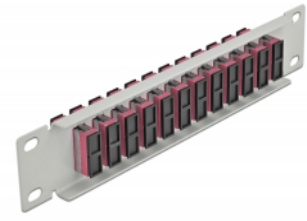

Delock 10" üvegszál patch panel 12 portos SC Duplex ibolya 1U szürke

Leírás

Ez a Delock patch panel felszerelt 12 SC Duplex üvegszál kapcsolóval és beszerelhető egy 10" hálózati kabinetbe. Az SC Duplex kapcsolókkal, az üvegszál apa csatlakozók könnyen egymáshoz köthetők.

Tételszám 66795

EAN: 4043619667956

Származási hely: China

Csomag: Doboz

Műszaki adatok

- Csatlakozó:
 - 12 x SC Duplex hüvely >
 - 12 x SC Duplex hüvely
- Több üzemmódra képes szálhoz OM4
- Kerámia borítás
- Por elleni védelem
- Szín: ibolya
- 10" hálózati szekrényekhez, 1U
- 12 port SC Duplex kapcsolókkal
- Burkolat anyaga: fém
- Borítás szín: szürke
- Méretek (HxSzxM): kb. 254 x 44 x 10 mm

A csomag tartalma

- 10" optikai szál patch panel

Képek

Interface

Csatlakozó 1:	12 x SC Duplex hüvely
Csatlakozó 2:	12 x SC Duplex hüvely

Physical characteristics

Borítás szín:	szürke
Burkolat anyaga:	fém
Hosszúság:	254 mm
Width:	44 mm
Height:	10 mm
Szín:	ibolya