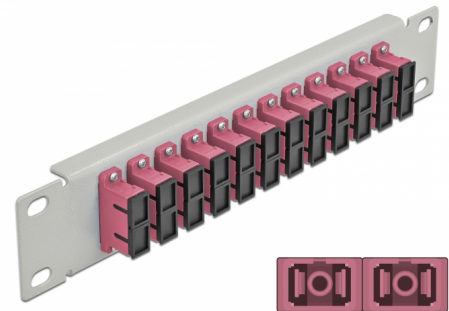

Delock 10" fiberoptisk patchpanel 12 portar SC-duplex violett 1U grå

Beskrivning

Patchpanel från Delock som är utrustad med tolv SC Duplex fiberoptiska kontakter och passar för installation i 10"-nätverkskabinett. Med SC Duplex-kontakterna kan fiberoptiska haneanslutningar enkelt anslutas till varandra.

Artikelnummer 66795

EAN: 4043619667956

Ursprungsland: China

Paket: Låda

Specifikationer

- Anslutning:
 - 12 x SC Duplex hona >
 - 12 x SC Duplex hona
- För multimodfiber OM4
- Keramisk hylsa
- Med dammskydd
- Färg: violett
- För montering i 10" nätverkskabinett, 1U
- 12 portar med SC Duplex -kopplingar
- Höljets material: metall
- Hölje färg: grå
- Mått (LxBxH): ca 254 x 44 x 10 mm

Paketets innehåll

- 10" fiberoptisk patchpanel

Bilder

Interface

Kontakt 1:	12 x SC Duplex hona
Kontakt 2:	12 x SC Duplex hona

Physical characteristics

Hölje färg:	grå
Höljets material:	metall
Längd:	254 mm
Width:	44 mm
Height:	10 mm
Färg:	violett