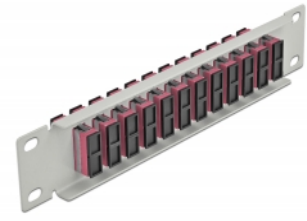

Delock 10" fiberoptisk patchpanel 12 portar SC-duplex violett 1U grå

Beskrivning

Patchpanel från Delock som är utrustad med tolv SC Duplex fiberoptiska kontakter och passar för installation i 10"-nätverkskabinett. Med SC Duplex-kontakterna kan fiberoptiska haneanslutningar enkelt anslutas till varandra.

Artikelnummer 66795

EAN: 4043619667956

Ursprungsland: China

Paket: Låda

Specifikationer

- Anslutning:
 - 12 x SC Duplex hona >
 - 12 x SC Duplex hona
- För multimodfiber OM4
- Keramisk hylsa
- Med dammskydd
- Färg: violett
- För montering i 10" nätverkskabinett, 1U
- 12 portar med SC Duplex -kopplingar
- Höljets material: metall
- Hölje färg: grå
- Mått (LxBxH): ca 254 x 44 x 10 mm

Paketets innehåll

- 10" fiberoptisk patchpanel

Bilder

Interface

Kontakt 1:	12 x SC Duplex hona
Kontakt 2:	12 x SC Duplex hona

Physical characteristics

Hölje färg:	grå
Höljets material:	metall
Längd:	254 mm
Width:	44 mm
Height:	10 mm
Färg:	violett