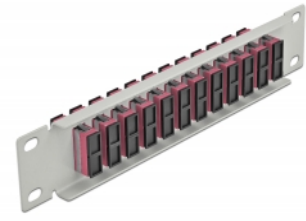

Delock Panou de conexiuni pentru cabluri de fibră optică de 10" 12 Port SC Duplex, violet, 1U gri

Descriere scurta

Acest panou de conexiuni de la Delock este echipat cu douăsprezece cuplaje de fibră optică SC Duplex și este potrivit pentru instalarea într-un cabinet de rețea de 10". Cu cuplajele SC Duplex, conectorii de fibră optică tată pot fi ușor conectați unul la celălalt.

Nr. 66795

EAN: 4043619667956

Țara de origine: China

Pachet: Box

Detalii tehnice

- Conectori:
 - 12 x mamă SC Duplex >
 - 12 x mamă SC Duplex
- Pentru fibră multi-mod OM4
- Manșon din ceramică
- Cu capac de protecție împotriva prafului
- Culoare: violet
- Pentru montare în cabinet de rețea 10", 1U
- 12 porturi cu cuplaje SC Duplex
- Material carcasă: metal
- Carcasa uitoare: gri
- Dimensiunii (Lxlxl): aprox. 254 x 44 x 10 mm

Pachetul contine

- Panou de conexiuni cu fibră optică de 10"

Imagini

Interface

Conector 1:	12 x mamă SC Duplex
Conector 2:	12 x mamă SC Duplex

Physical characteristics

Carcasa uloare:	gri
Material carcasă:	metal
Lungime:	254 mm
Width:	44 mm
Height:	10 mm
Colour:	violet