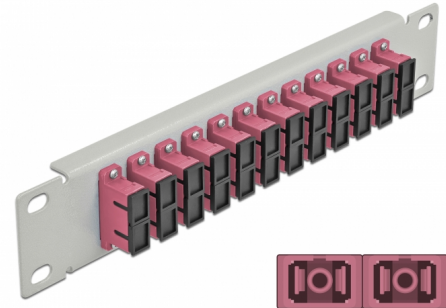

Delock Panou de conexiuni pentru cabluri de fibră optică de 10" 12 Port SC Duplex, violet, 1U gri

Descriere scurta

Acest panou de conexiuni de la Delock este echipat cu douăsprezece cuplaje de fibră optică SC Duplex și este potrivit pentru instalarea într-un cabinet de rețea de 10". Cu cuplajele SC Duplex, conectorii de fibră optică tată pot fi ușor conectați unul la celălalt.

Nr. 66795

EAN: 4043619667956

Țara de origine: China

Pachet: Box

Detalii tehnice

- Conectori:
 - 12 x mamă SC Duplex >
 - 12 x mamă SC Duplex
- Pentru fibră multi-mod OM4
- Manșon din ceramică
- Cu capac de protecție împotriva prafului
- Culoare: violet
- Pentru montare în cabinet de rețea 10", 1U
- 12 porturi cu cuplaje SC Duplex
- Material carcasă: metal
- Carcasa uitoare: gri
- Dimensiunii (Lxlxl): aprox. 254 x 44 x 10 mm

Pachetul contine

- Panou de conexiuni cu fibră optică de 10"

Imagini

Interface

Conector 1:	12 x mamă SC Duplex
Conector 2:	12 x mamă SC Duplex

Physical characteristics

Carcasa uloare:	gri
Material carcasă:	metal
Lungime:	254 mm
Width:	44 mm
Height:	10 mm
Colour:	violet