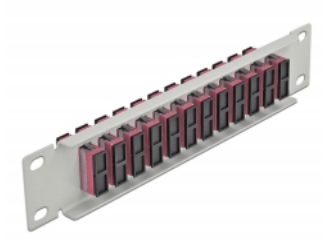

Delock Krosownica fioletowy 10", 12 Portów SC Duplex 1U szary

Opis

Panel Delock jest wyposażony w dwanaście złączy światłowodowych SC Duplex i pozwala na instalację w szafie sieciowej 10". Złącza SC Duplex pozwalają na łączenie dwu optycznych złączy męskich.

Numer artykułu 66795

EAN: 4043619667956

Kraj pochodzenia: China

Opakowanie: Box

Szczegóły techniczne

- Złącze:
 - 12 x SC Duplex żeński >
 - 12 x SC Duplex żeński
- Dla światłowodów wielomodowych OM4
- Tuleja ceramiczna
- Z osłoną przeciwkurzową
- Kolorystyka: fioletowy
- Do montowania w szafie 10", 1U
- 12 portów złącza SC Duplex
- Materiał obudowy: metal
- Obudowa kolor: szary
- Wymiary (DxSxW): ok. 254 x 44 x 10 mm

Zawartość opakowania

- Krosownica światłowodowa 10"

Zdjęcia

Interface

Złącze 1:	12 x SC Duplex żeński
Złącze 2:	12 x SC Duplex żeński

Physical characteristics

Obudowa kolor:	szary
Materiał obudowy:	metal
Długość:	254 mm
Width:	44 mm
Height:	10 mm
Kolor:	fioletowy