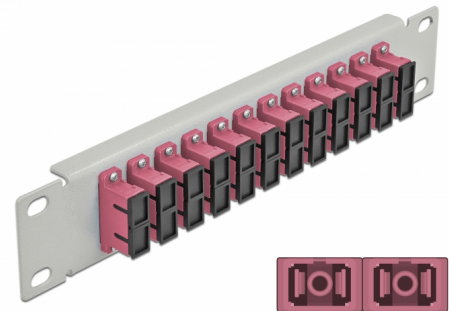

Delock Krosownica fioletowy 10", 12 Portów SC Duplex 1U szary

Opis

Panel Delock jest wyposażony w dwanaście złączy światłowodowych SC Duplex i pozwala na instalację w szafie sieciowej 10". Złącza SC Duplex pozwalają na łączenie dwu optycznych złączy męskich.

Numer artykułu 66795

EAN: 4043619667956

Kraj pochodzenia: China

Opakowanie: Box

Szczegóły techniczne

- Złącze:
 - 12 x SC Duplex żeński >
 - 12 x SC Duplex żeński
- Dla światłowodów wielomodowych OM4
- Tuleja ceramiczna
- Z osłoną przeciwkurzową
- Kolorystyka: fioletowy
- Do montowania w szafie 10", 1U
- 12 portów złącza SC Duplex
- Materiał obudowy: metal
- Obudowa kolor: szary
- Wymiary (DxSxW): ok. 254 x 44 x 10 mm

Zawartość opakowania

- Krosownica światłowodowa 10"

Zdjęcia

Interface

Złącze 1:	12 x SC Duplex żeński
Złącze 2:	12 x SC Duplex żeński

Physical characteristics

Obudowa kolor:	szary
Materiał obudowy:	metal
Długość:	254 mm
Width:	44 mm
Height:	10 mm
Kolor:	fioletowy