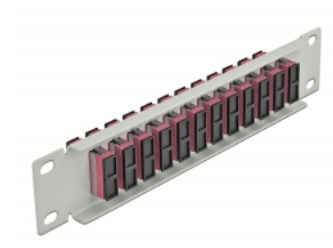

Delock 10" optička Patch ploča 12 ulaza SC Duplex ljubičasta 1U siv

Opis

Ova Patch ploča tvrtke Delock opremljena je s dvanaest SC Duplex optičkih vlaknastih spreznika te je prikladna za ugradnju u 10" mrežno kućište. Sa SC Duplex sprežnicima, vlaknasti optički muški spojnici mogu se lako međusobno spojiti.

Predmet br. 66795

EAN: 4043619667956

Zemlja podrijetla: China

Pakiranje: Kutija

Tehnički podaci

- Priključak:
 - 12 x SC Duplex ženski >
 - 12 x SC Duplex ženski
- Za vlakna za više načina rada OM4
- Keramički rukavac
- S poklopcem za prašinu
- Boja: ljubičasta
- Za ugradnju u 10" mrežno kućište, 1U
- 12 ulaza sa SC Duplex sprežnicima
- Materijal kućišta: metalna
- Kućište boja: siv
- Mjere (DxŠxV): oko 254 x 44 x 10 mm

Sadržaj pakiranja

- 10" optička Patch ploča

Slike

Interface

Priključak 1:	12 x SC Duplex ženski
Priključak 2:	12 x SC Duplex ženski

Physical characteristics

Kućište boja:	siv
Materijal kućišta:	metal
Duljina:	254 mm
Width:	44 mm
Height:	10 mm
Boja:	ljubičasta