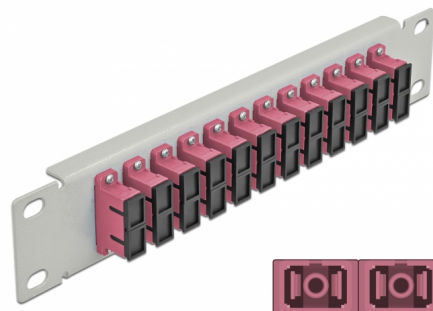

Delock 10" optička Patch ploča 12 ulaza SC Duplex ljubičasta 1U siv

Opis

Ova Patch ploča tvrtke Delock opremljena je s dvanaest SC Duplex optičkih vlaknastih spreznika te je prikladna za ugradnju u 10" mrežno kućište. Sa SC Duplex sprežnicima, vlaknasti optički muški spojnici mogu se lako međusobno spojiti.

Predmet br. 66795

EAN: 4043619667956

Zemlja podrijetla: China

Pakiranje: Kutija

Tehnički podaci

- Priključak:
 - 12 x SC Duplex ženski >
 - 12 x SC Duplex ženski
- Za vlakna za više načina rada OM4
- Keramički rukavac
- S poklopcem za prašinu
- Boja: ljubičasta
- Za ugradnju u 10" mrežno kućište, 1U
- 12 ulaza sa SC Duplex sprežnicima
- Materijal kućišta: metalna
- Kućište boja: siv
- Mjere (DxŠxV): oko 254 x 44 x 10 mm

Sadržaj pakiranja

- 10" optička Patch ploča

Slike

Interface

Priključak 1:	12 x SC Duplex ženski
Priključak 2:	12 x SC Duplex ženski

Physical characteristics

Kućište boja:	siv
Materijal kućišta:	metal
Duljina:	254 mm
Width:	44 mm
Height:	10 mm
Boja:	ljubičasta